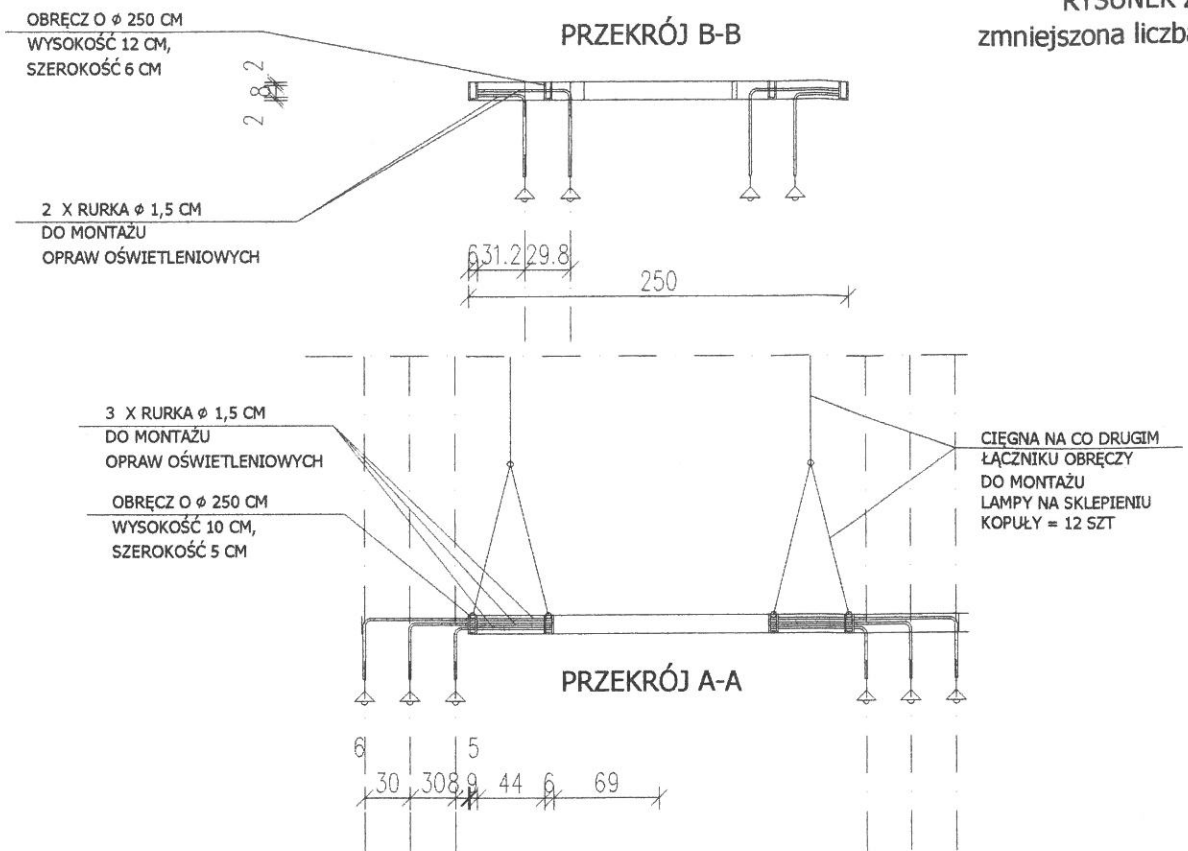

RYSUNEK ŻYRANDOLA
zmniejszona liczba żarówek (96 szt.)

SDP JULIA KUŚMIERZ WROCŁAW 2015

 SDP Julia Kuśmierz ul. Wierzbowa 15/8 50-056 Wrocław tel. +48 664 366 424 www.dobrewnetrze.com.pl	
projekt:	PROJEKT ARANŻACJI WNEŹRZ KAPLICA ŚW. ONUFREGO
inwestor:	Gmina Stronie Śląskie ul. Kościuszki 55 57-500 Stronie Śląskie
stadium:	Aranżacja wnętrz
skala:	1:50
temat rysunku:	Żyrandol II
data:	Wrocław, styczeń 2015
nr rysunku:	Z4