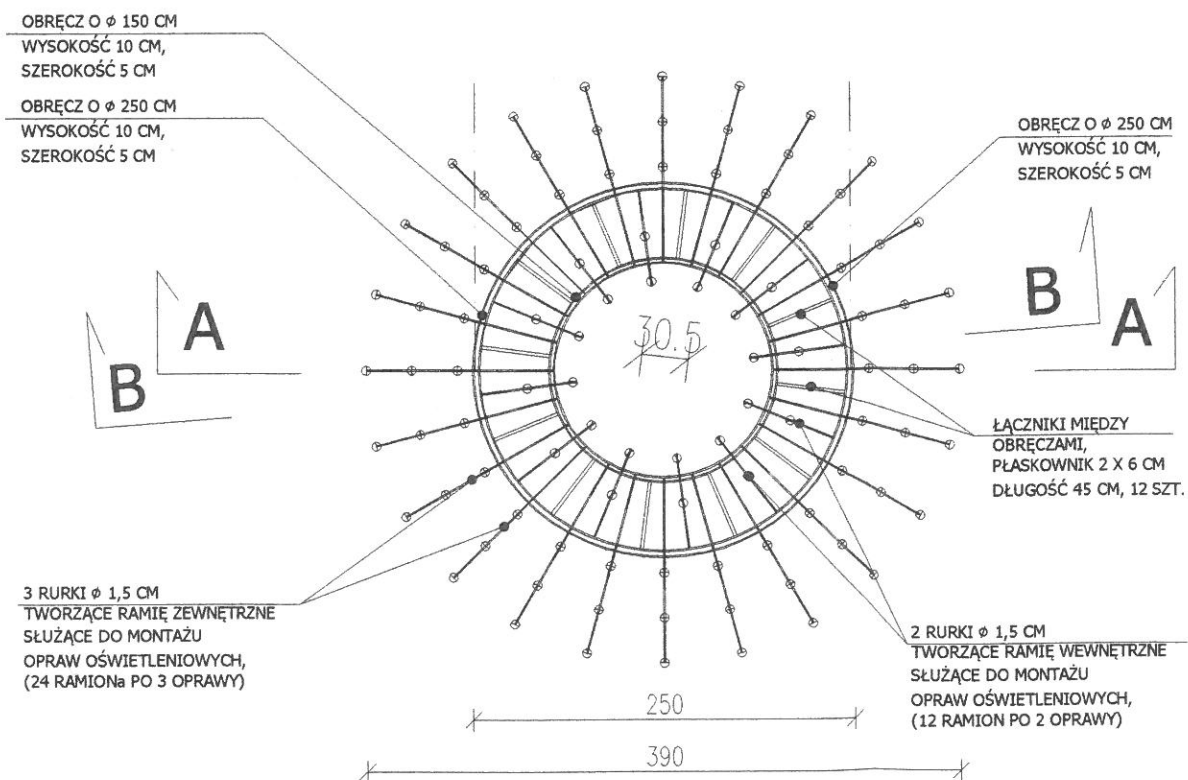

RYSUNEK ŻYRANDOLA
zmniejszona liczba żarówek (96 szt.)

SDP JULIA KUŚMIERZ WROCŁAW 2015

 SDP Julia Kuśmierz ul. Wierzbowa 15/8 50-056 Wrocław tel. +48 664 366 424 www.dobrewnetrze.com.pl	
projekt:	PROJEKT ARANŻACJI WNEŹRZ KAPLICA ŚW. ONUFREGO
inwestor:	Gmina Stronie Śląskie ul. Kościuszki 55 57-500 Stronie Śląskie
stadium:	Aranżacja wnętrz
skala:	1:50
temat rysunku:	Żyrandol II
data:	Wrocław, styczeń 2015
nr rysunku:	Z4