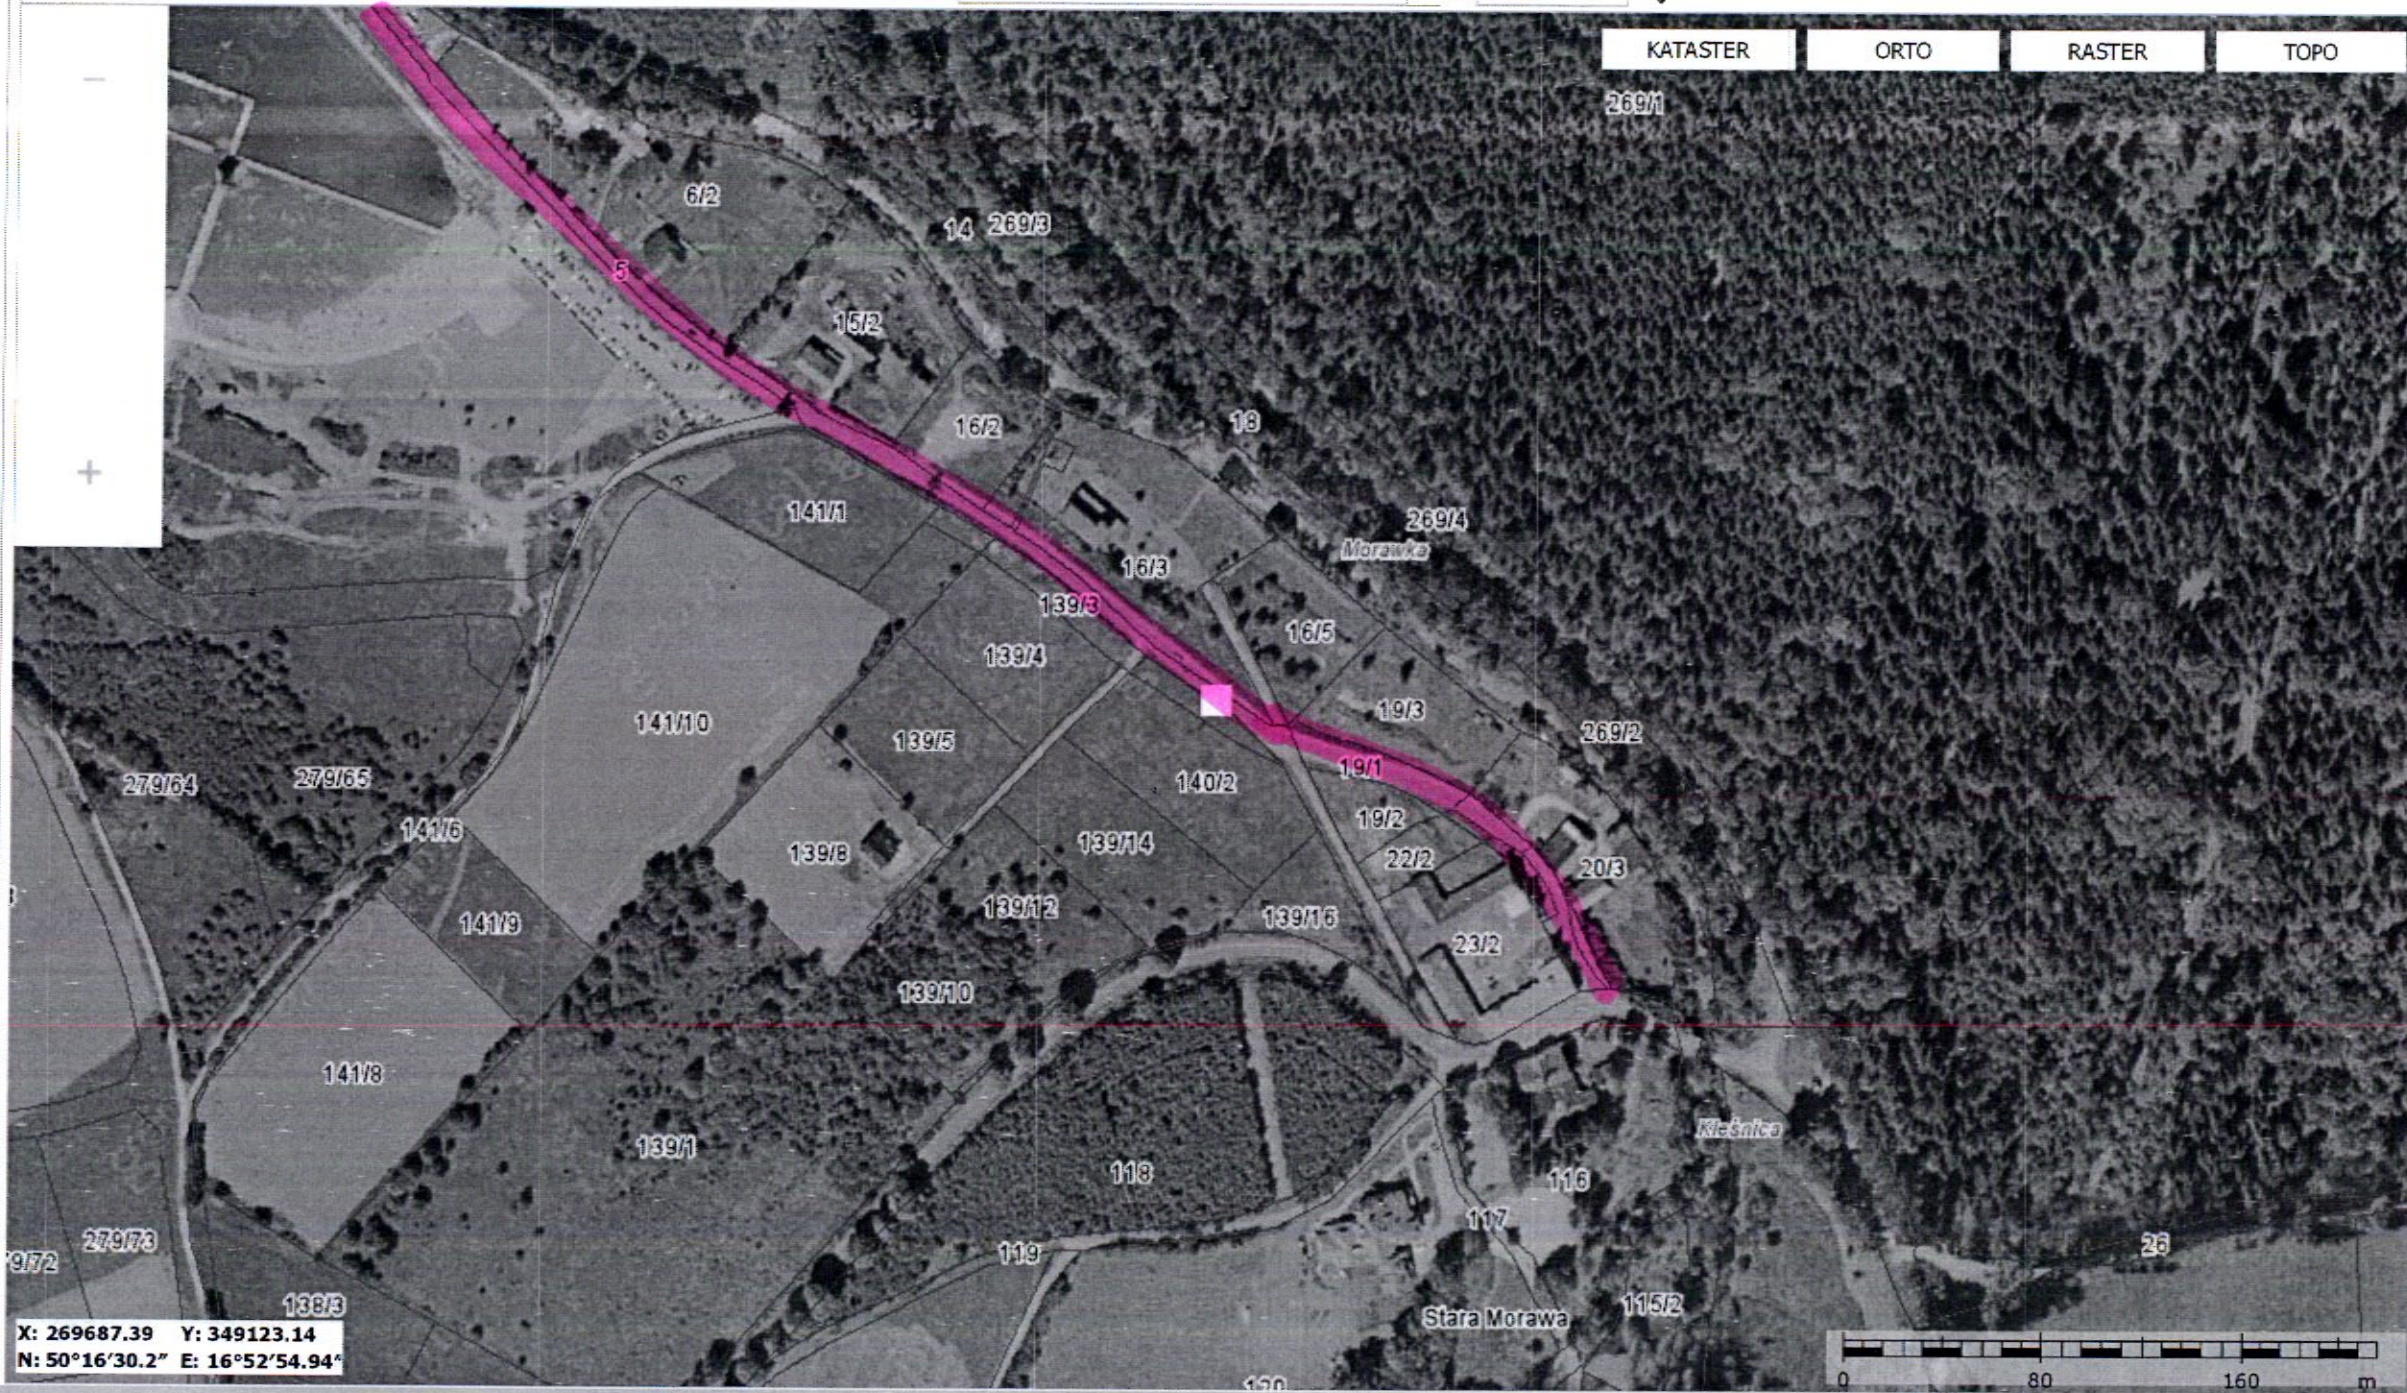

Mapa Metadane

Szukaj: 1: 2654

KATASTER ORTO RASTER TOPO

X: 269687.39 Y: 349123.14  
N: 50°16'30.2" E: 16°52'54.94"

Mapa Metadane

Szukaj:

1: 2654

KATASTER ORTO RASTER TOPO

X: 270066.29 Y: 348813.77  
N: 50°16'42.18"E E: 16°52'38.77"

Mapa Metadane

Szukaj: 1: 2654

KATASTER ORTO RASTER TOPO

X: 270530.36 Y: 348506.73  
N: 50°16'56.92" E: 16°52'22.59"

Mapa Metadane

Mapa Metadane

X: 271381.14 Y: 348508.3  
N: 50°17'24.45" E: 16°52'21.44"

Mapa Metadane

Szukaj:

1: 2654

KATASTER ORTO RASTER TOPO

Mapa Metadane

Szukaj: 1: 2654

KATASTER ORTO RASTER TOPO

X: 272205.36 Y: 348312.98  
N: 50°17'50.95"E: 16°52'10.38"

Województwo  
Powiat 1:1000000  
Powiat  
Gmina 1:100000  
Gmina  
Miasto 1:15000

X: 273930.36 Y: 348737.98  
N: 50°18'47.17\"E: 16°52'29.37\"

0 80 160 m