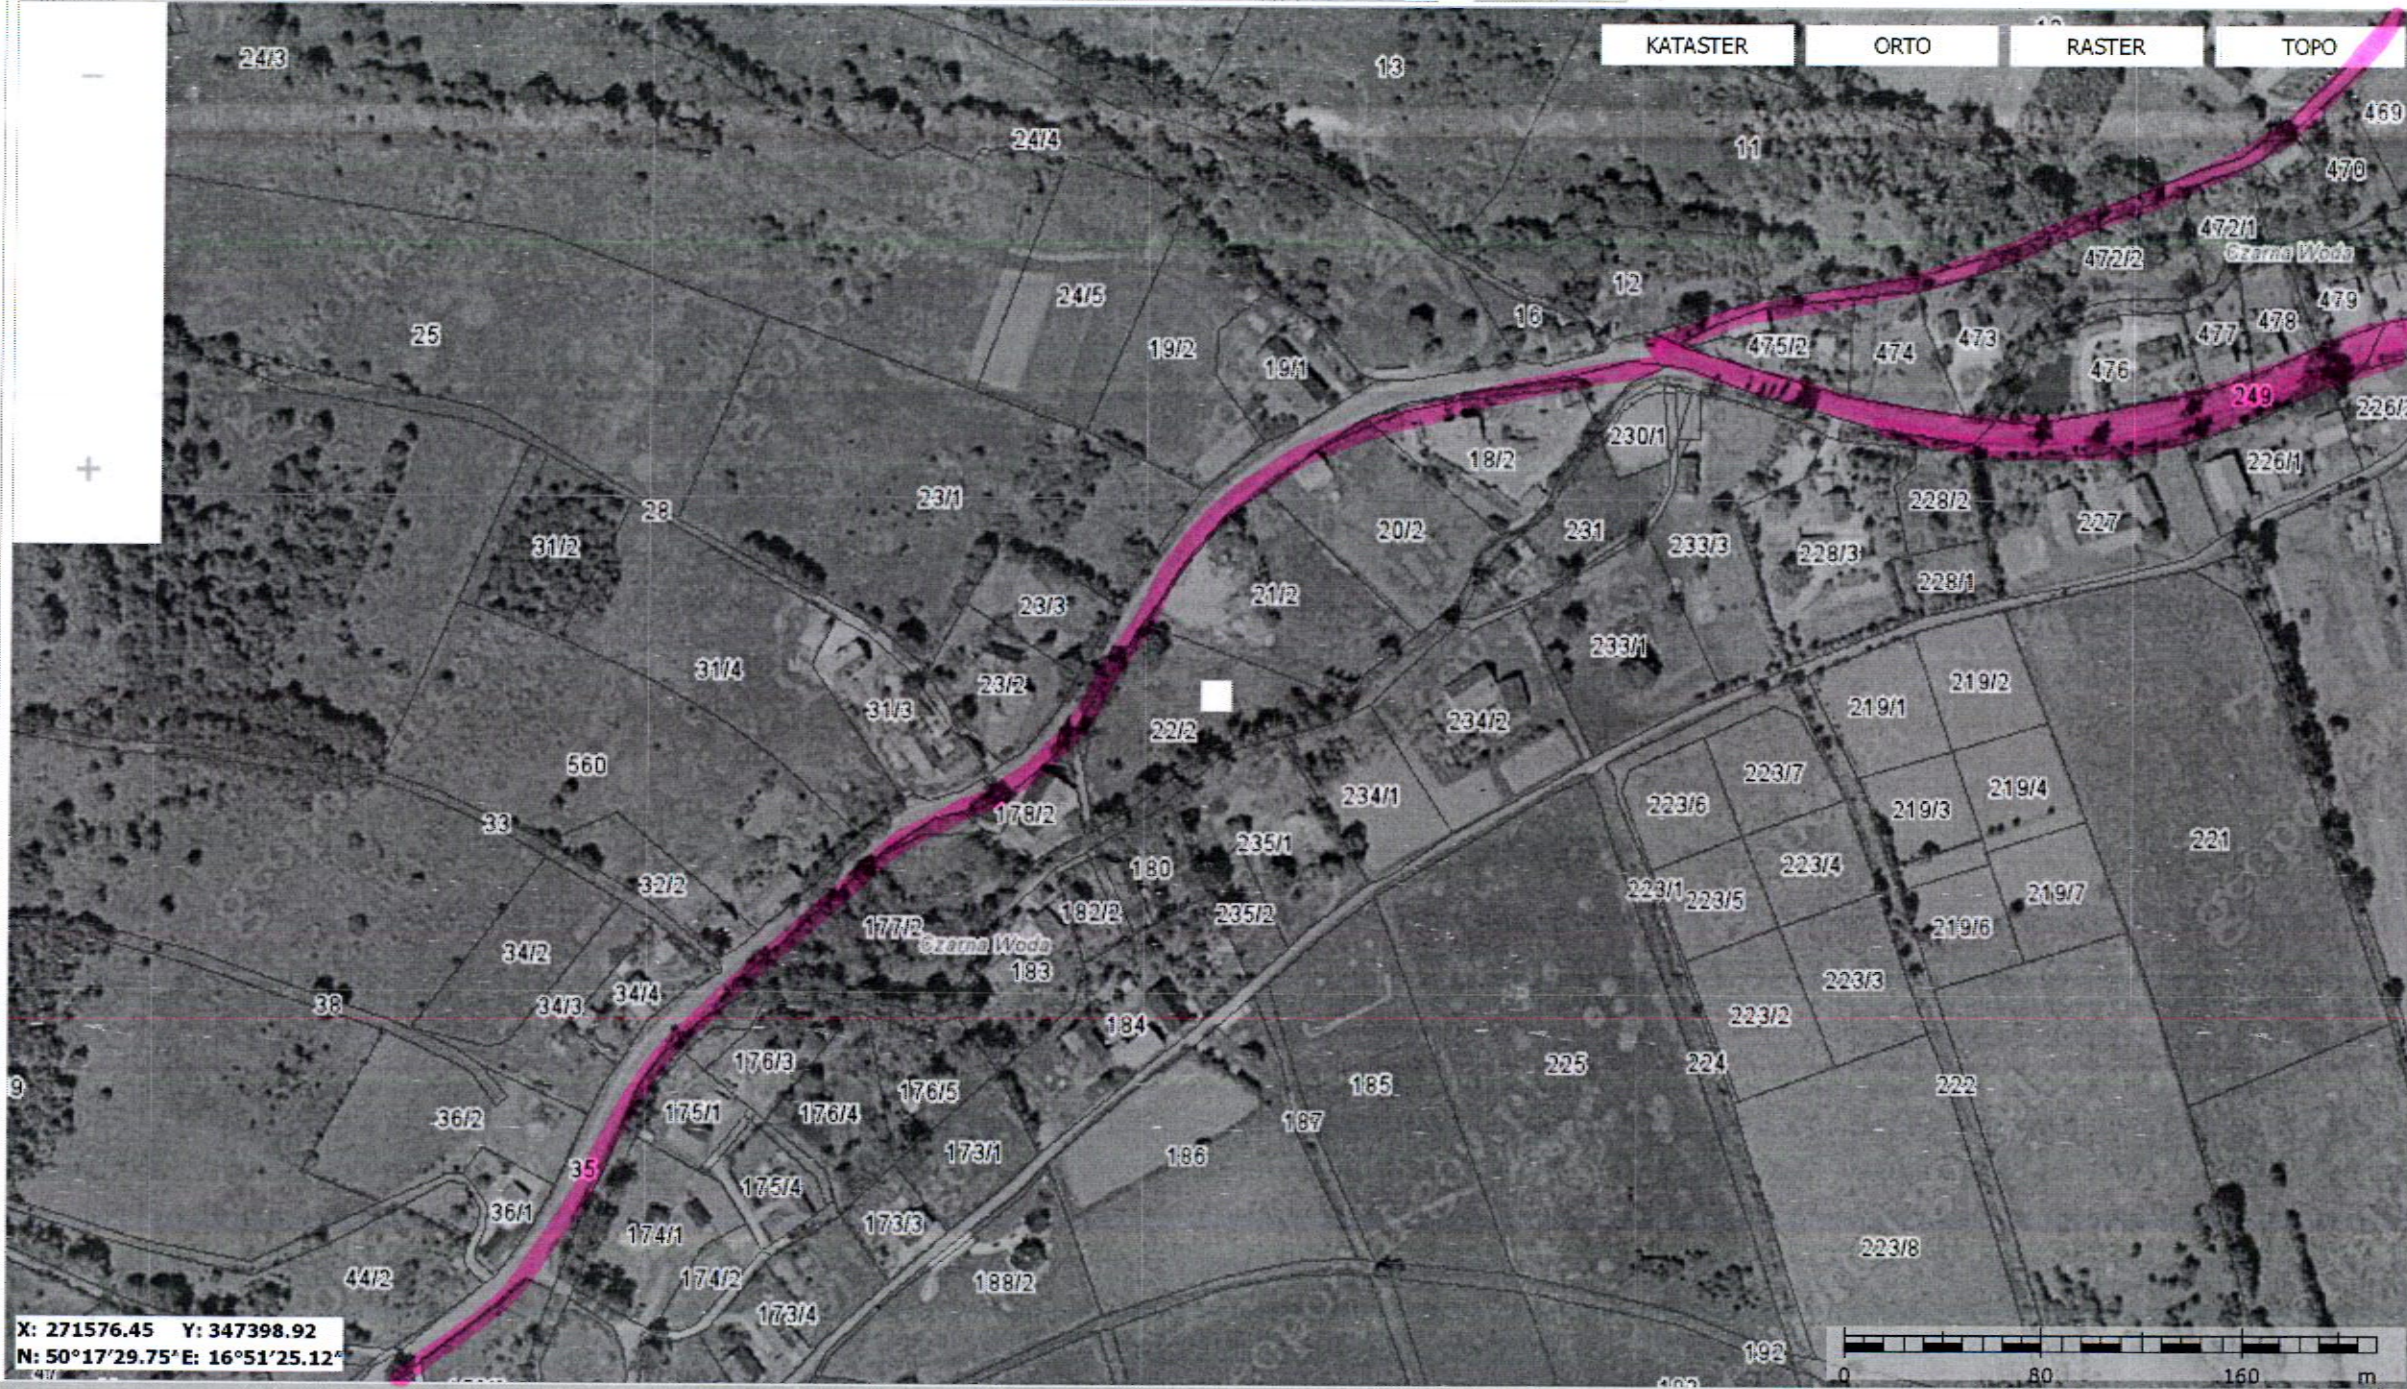

Mapa Metadane

Szukaj: 1: 2654

KATASTER ORTO RASTER TOPO

X: 271615.51 Y: 348379.39  
N: 50°17'31.92" E: 16°52'14.59"

Mapa Metadane

Szukaj: 1: 2654

KATASTER ORTO RASTER TOPO

X: 271576.45 Y: 347398.92  
N: 50°17'29.75" E: 16°51'25.12"

Mapa Metadane

Szukaj:

1: 2654

KATASTER ORTO RASTER TOPO

Mapa Metadane

Szukaj: 1: 2654

KATASTER ORTO RASTER TOPO

X: 272205.36 Y: 348312.98  
N: 50°17'50.95"E: 16°52'10.38"

Województwo  
Powiat 1:1000000  
Powiat  
Gmina 1:100000  
Gmina  
Miasto 1:15000

X: 273930.36 Y: 348737.98  
N: 50°18'47.17\"E: 16°52'29.37\"

0 80 160 m