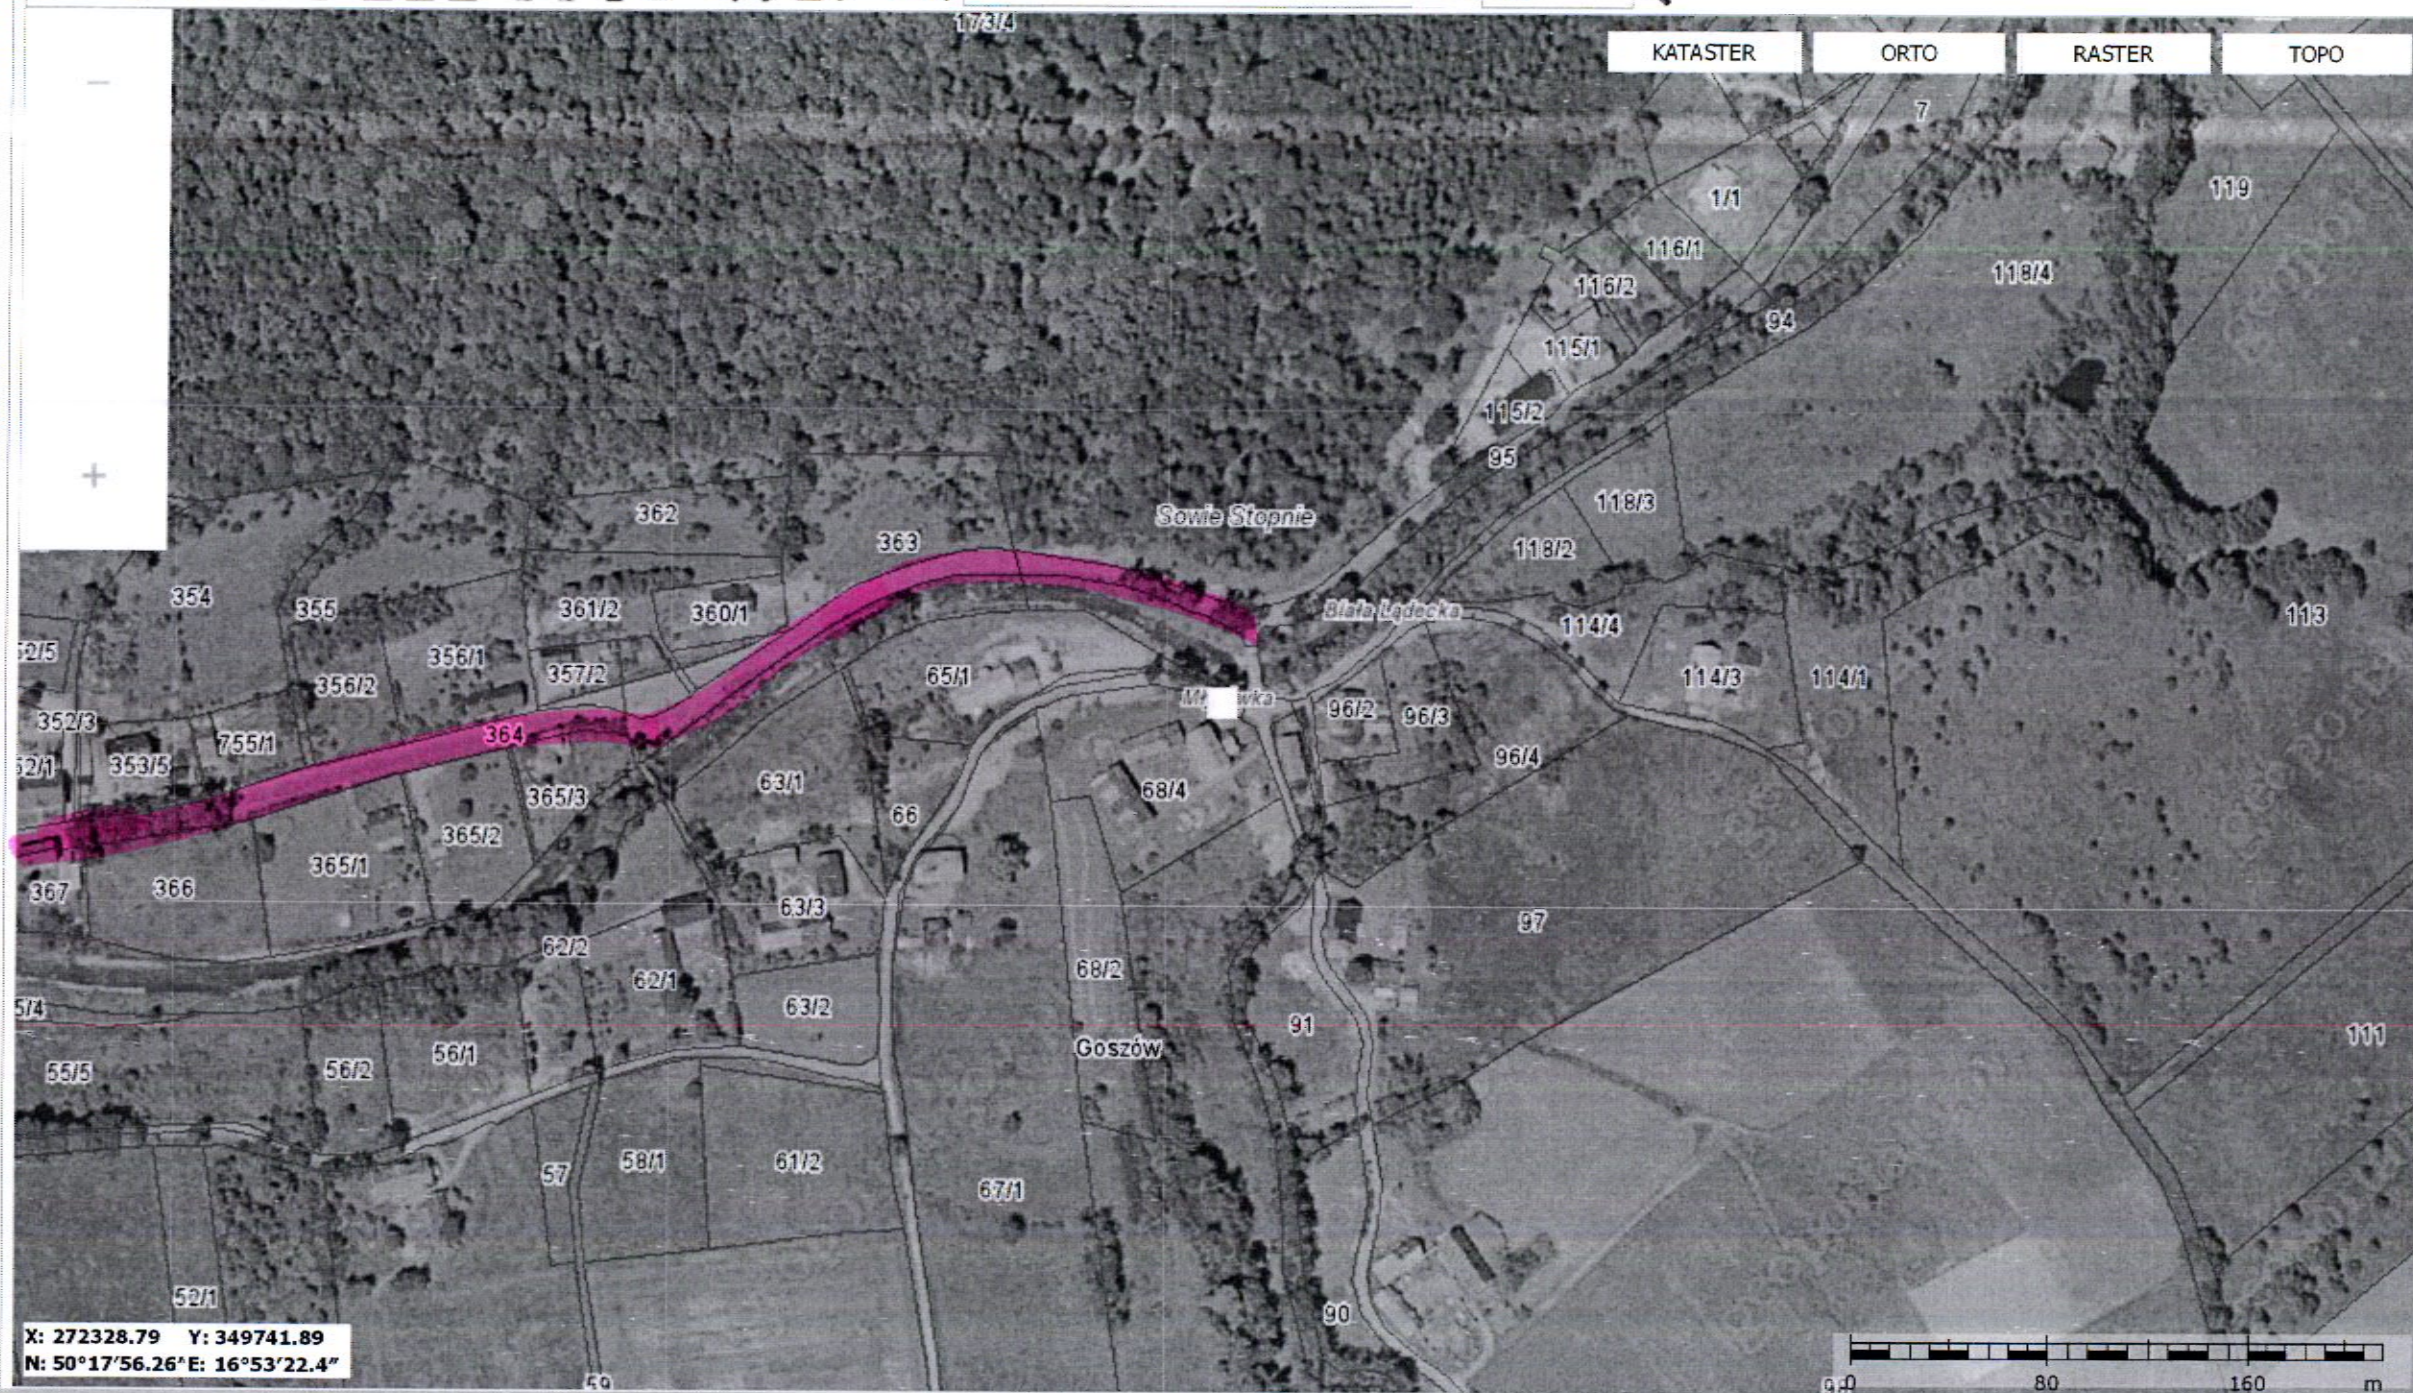

Mapa Metadane

Szukaj:

1: 2654

KATASTER ORTO RASTER TOPO