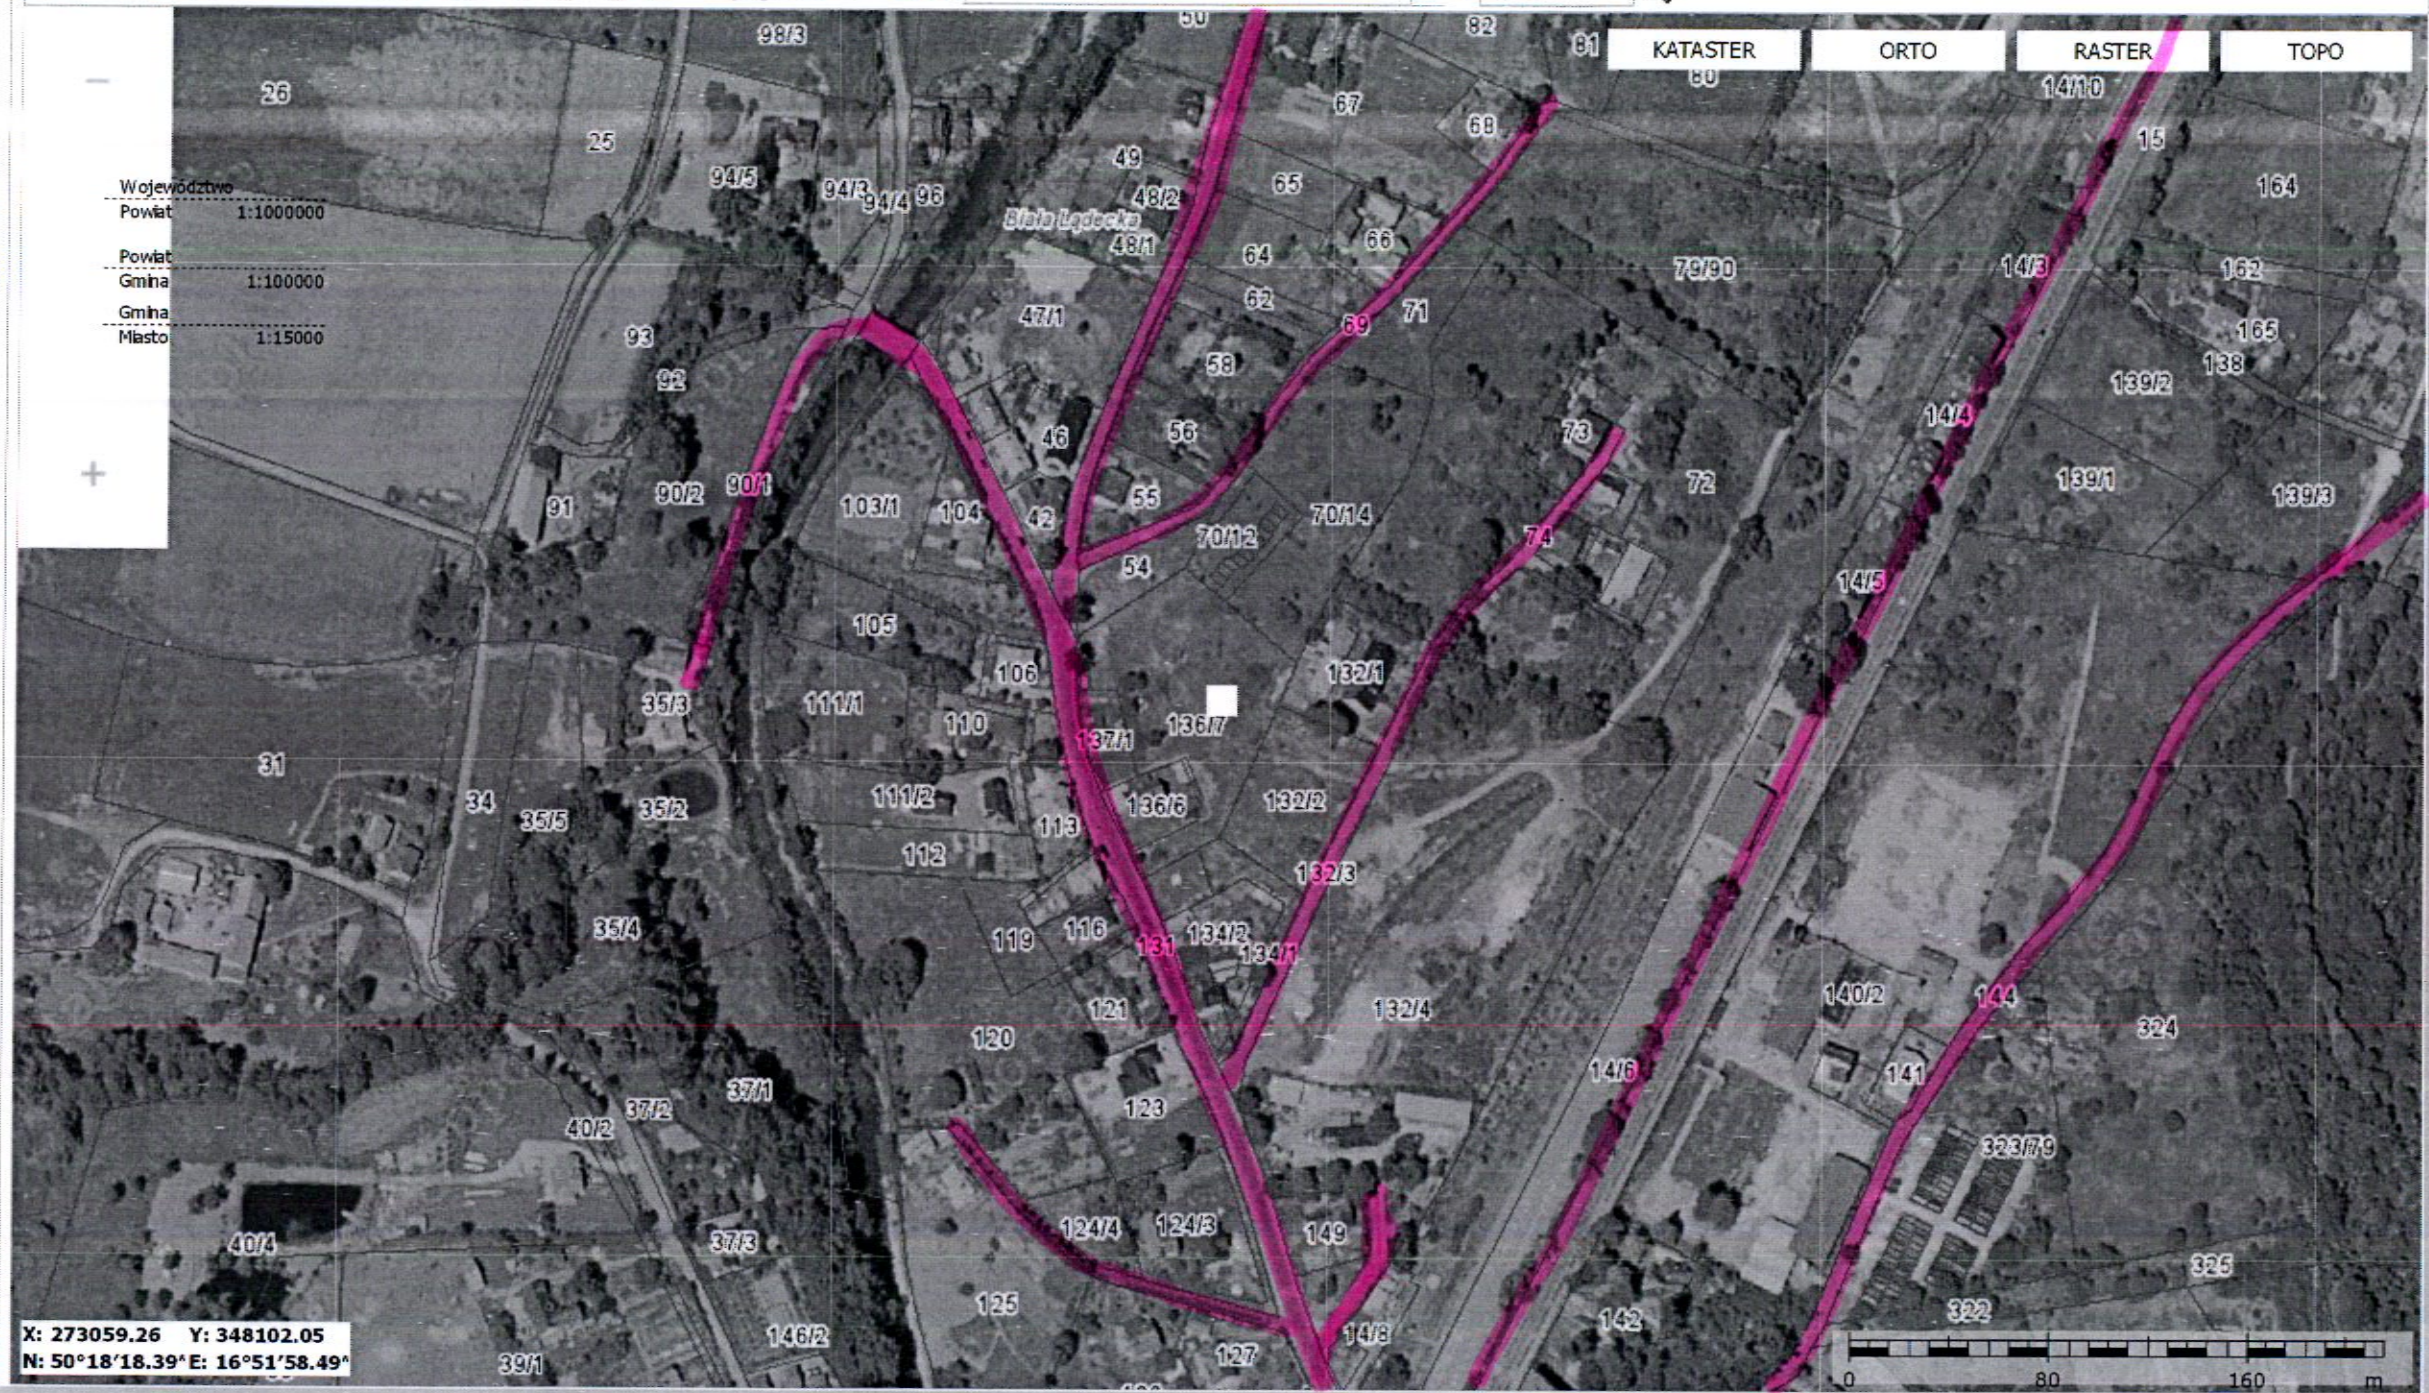

Mapa Metadane

Navigation icons: back, forward, home, search, zoom in, zoom out, full screen, print, layers, metadata, help, search input field. Szukaj: 1: 2654

KATASTER ORTO RASTER TOPO