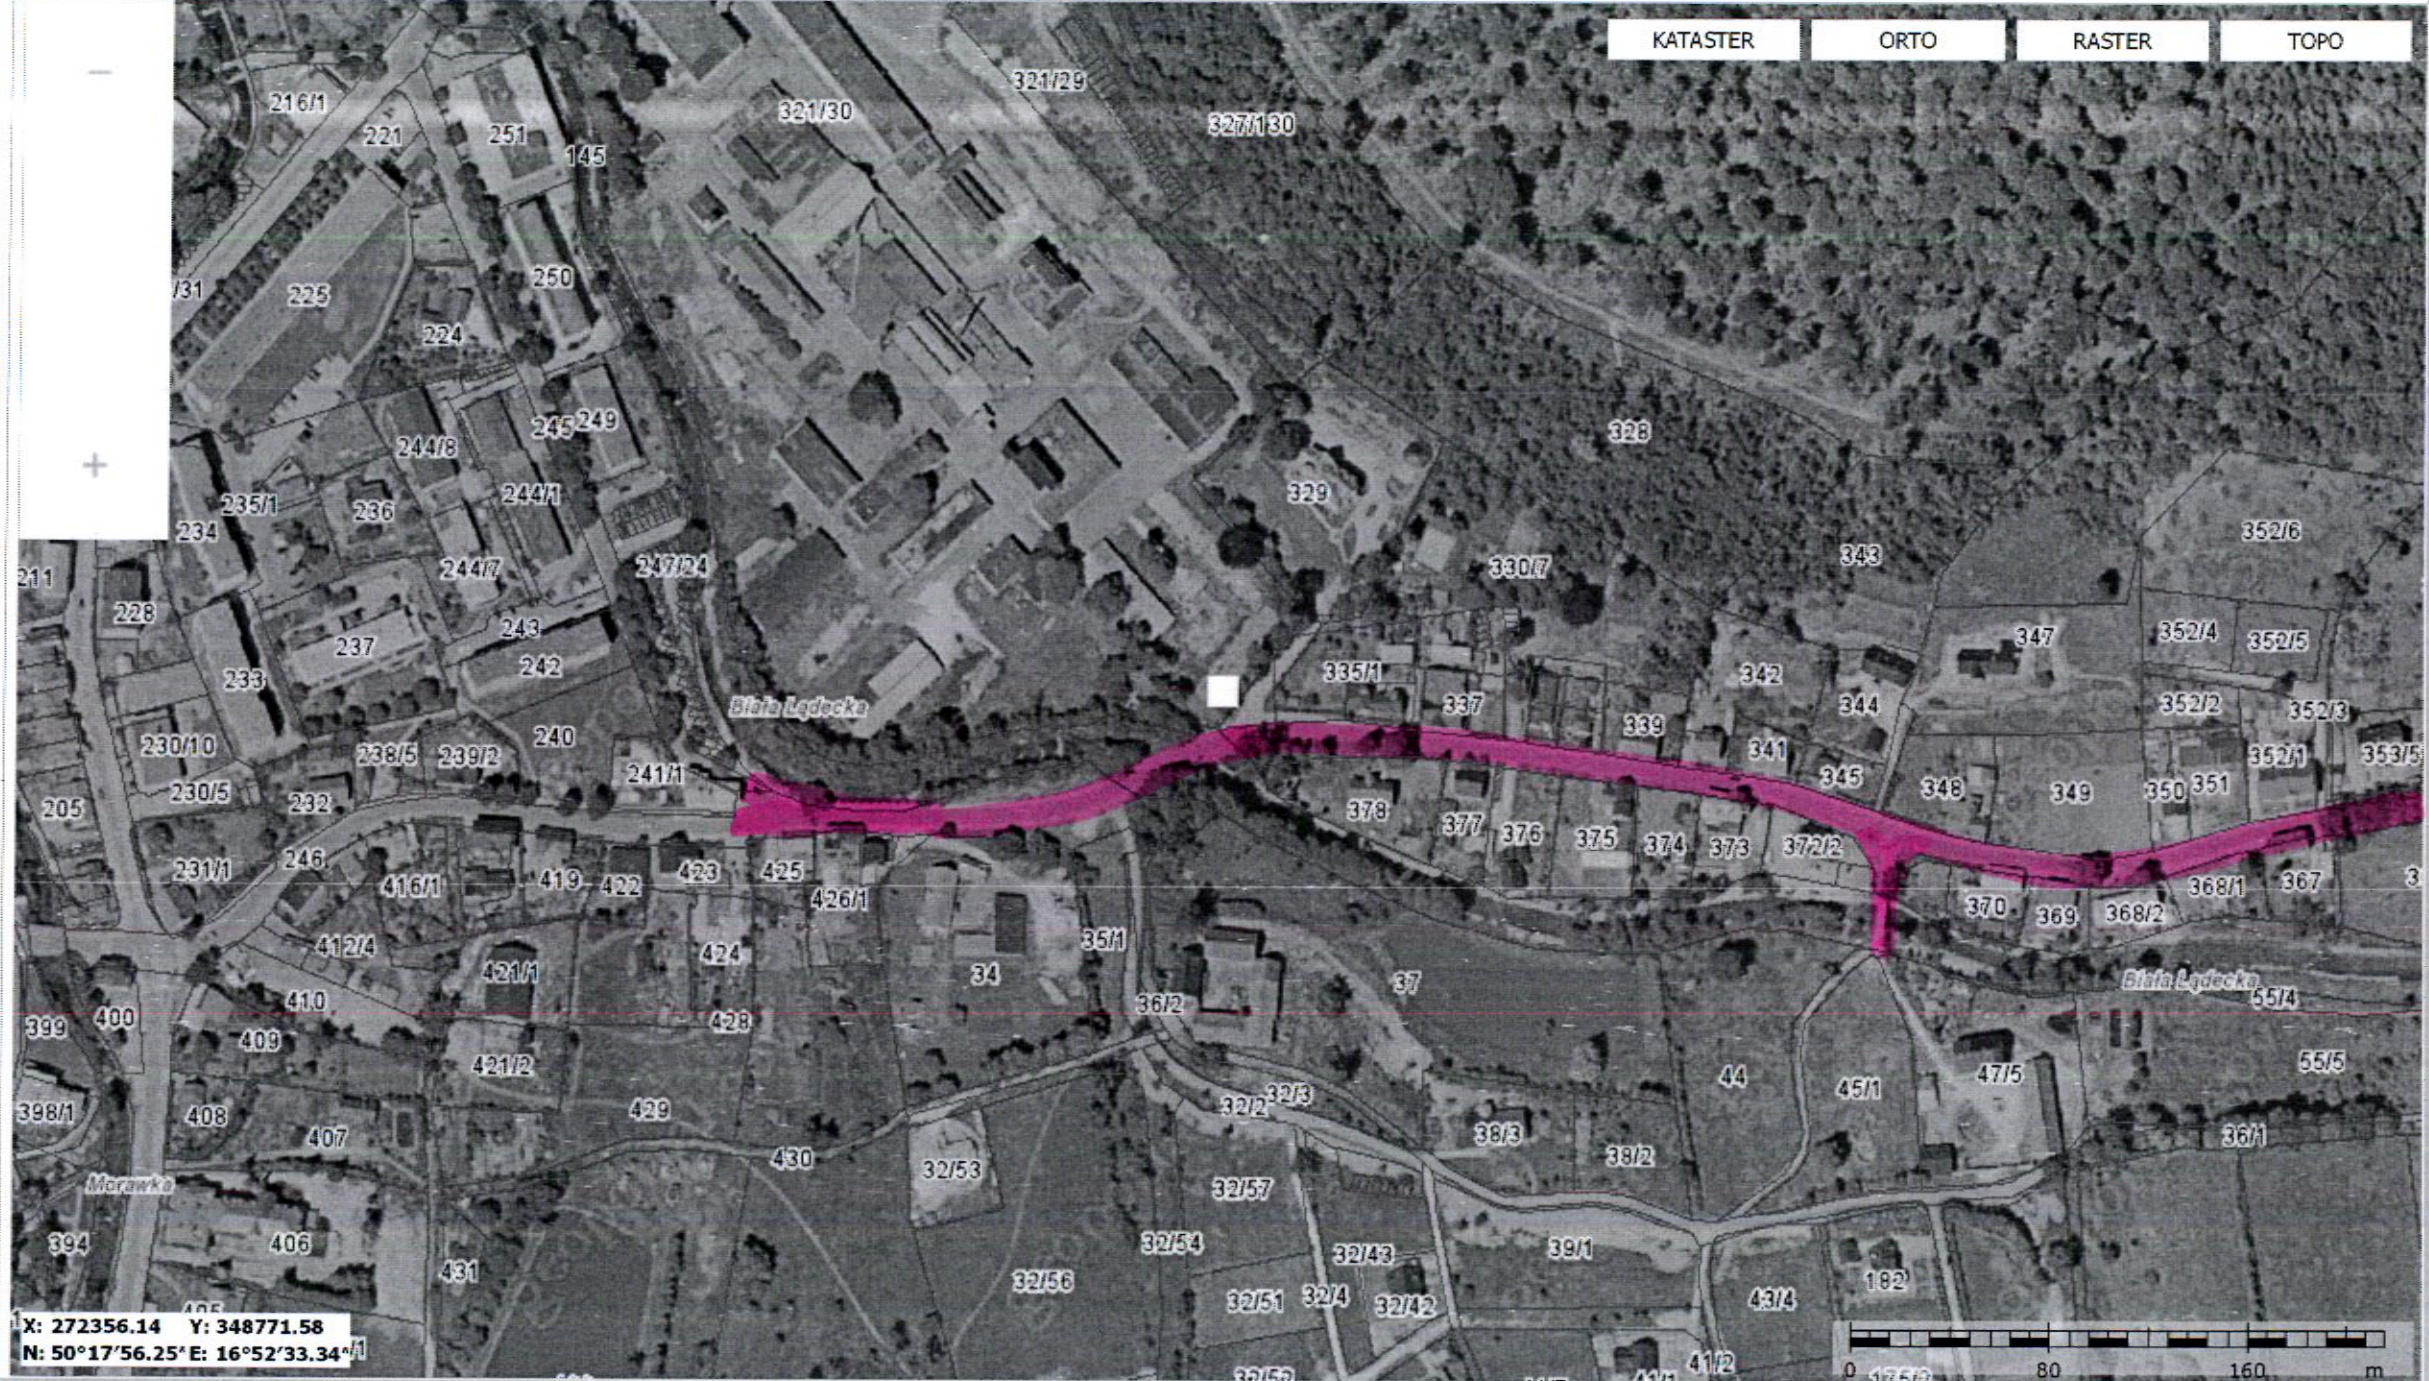

Mapa Metadane

Navigation icons: back, home, search, zoom in, zoom out, full screen, print, layers, etc. Szukaj: [input field] 1: 2654

KATASTER ORTO RASTER TOPO