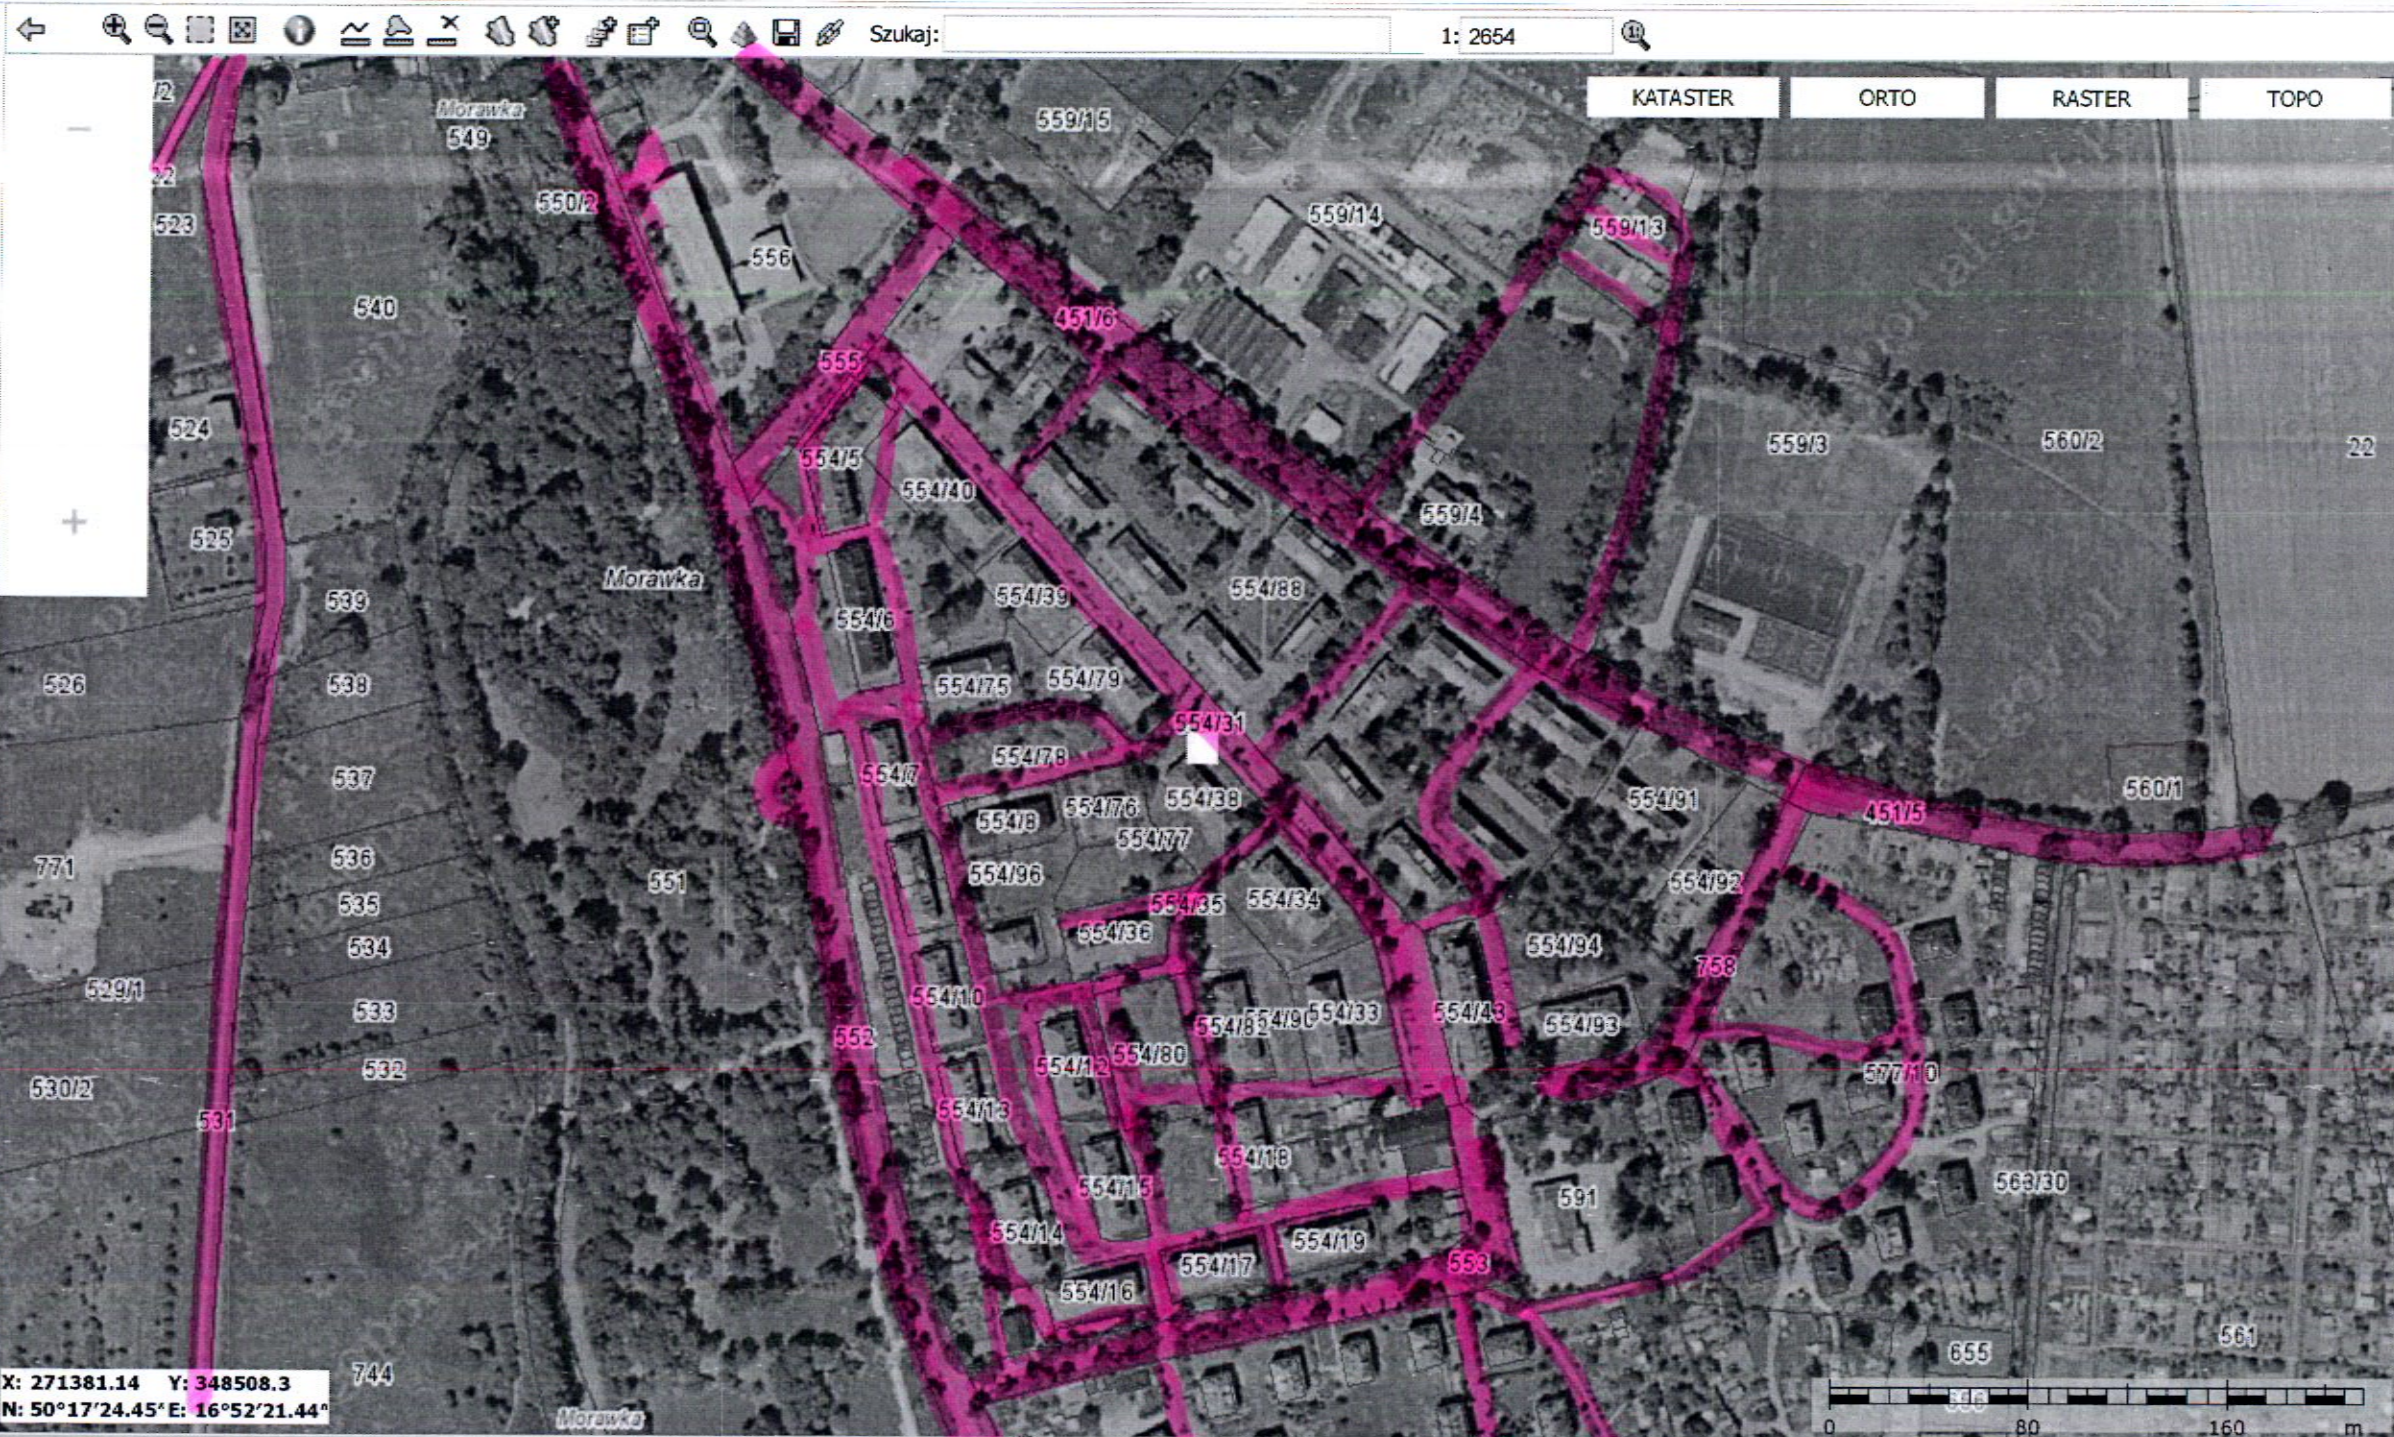

X: 270066.29 Y: 348813.77  
N: 50°16'42.18"E E: 16°52'38.77"

Mapa Metadane

Szukaj: 1: 2654

KATASTER ORTO RASTER TOPO

X: 270530.36 Y: 348506.73  
N: 50°16'56.92" E: 16°52'22.59"

Mapa Metadane

Mapa Metadane

X: 271381.14 Y: 348508.3  
N: 50°17'24.45" E: 16°52'21.44"

Mapa Metadane

Szukaj: 1: 2654

KATASTER ORTO RASTER TOPO

X: 271615.51 Y: 348379.39  
N: 50°17'31.92" E: 16°52'14.59"

Mapa Metadane

Szukaj: 1: 2654

KATASTER ORTO RASTER TOPO

X: 271576.45 Y: 347398.92  
N: 50°17'29.75" E: 16°51'25.12"

Mapa Metadane

Szukaj:

1: 2654

KATASTER ORTO RASTER TOPO

Mapa Metadane

Szukaj: 1: 2654

KATASTER ORTO RASTER TOPO

X: 272205.36 Y: 348312.98  
N: 50°17'50.95"E: 16°52'10.38"

Województwo  
Powiat 1:1000000  
Powiat  
Gmina 1:100000  
Gmina  
Miasto 1:15000

X: 273930.36 Y: 348737.98  
N: 50°18'47.17\"E: 16°52'29.37\"

0 80 160 m