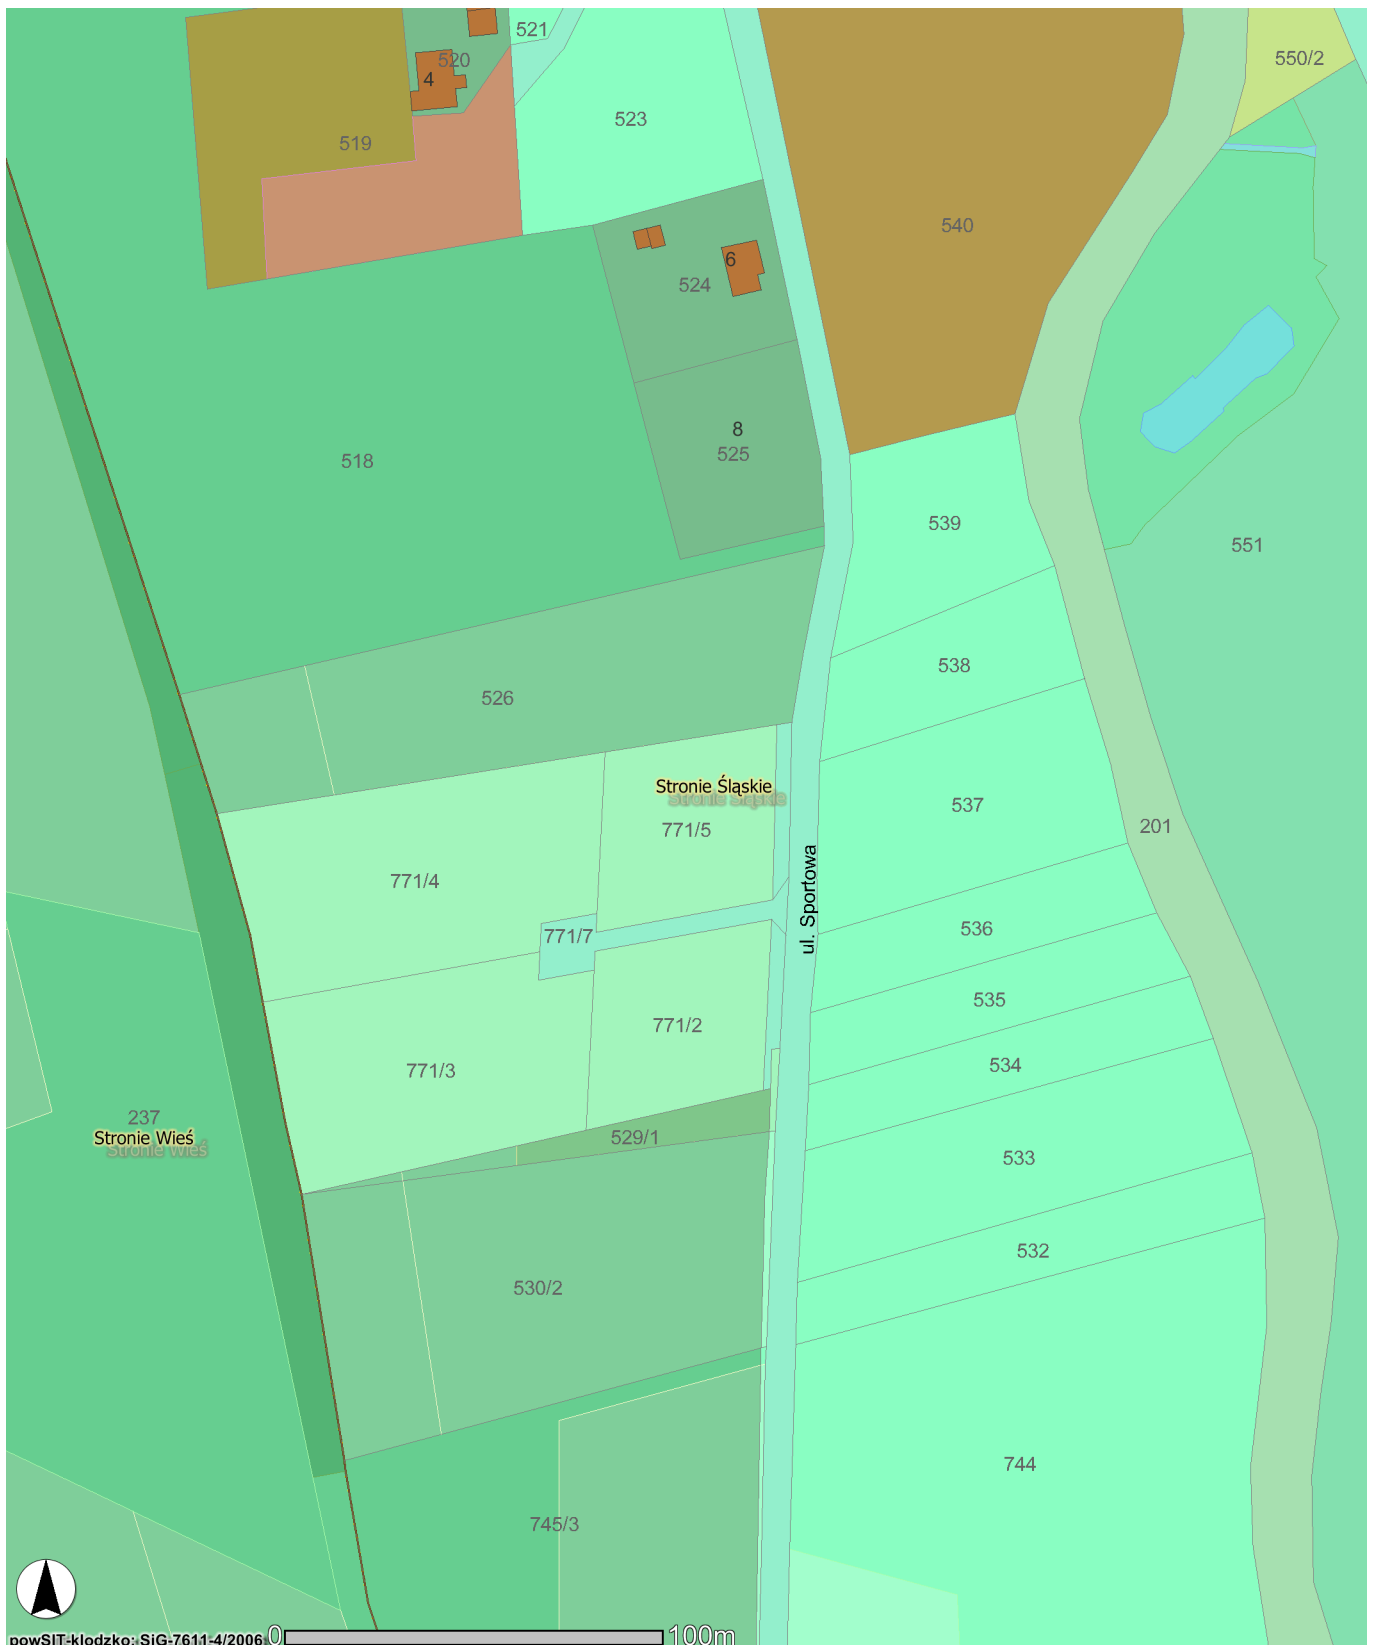

System Informacji Przestrzennej powiatu kłodzkiego powSIT-kłodzko

Data : 03.11.2008 Skala 1 : 2000 Stronie I. ul. Sportowa dz. od nr 771/2 do 771/5