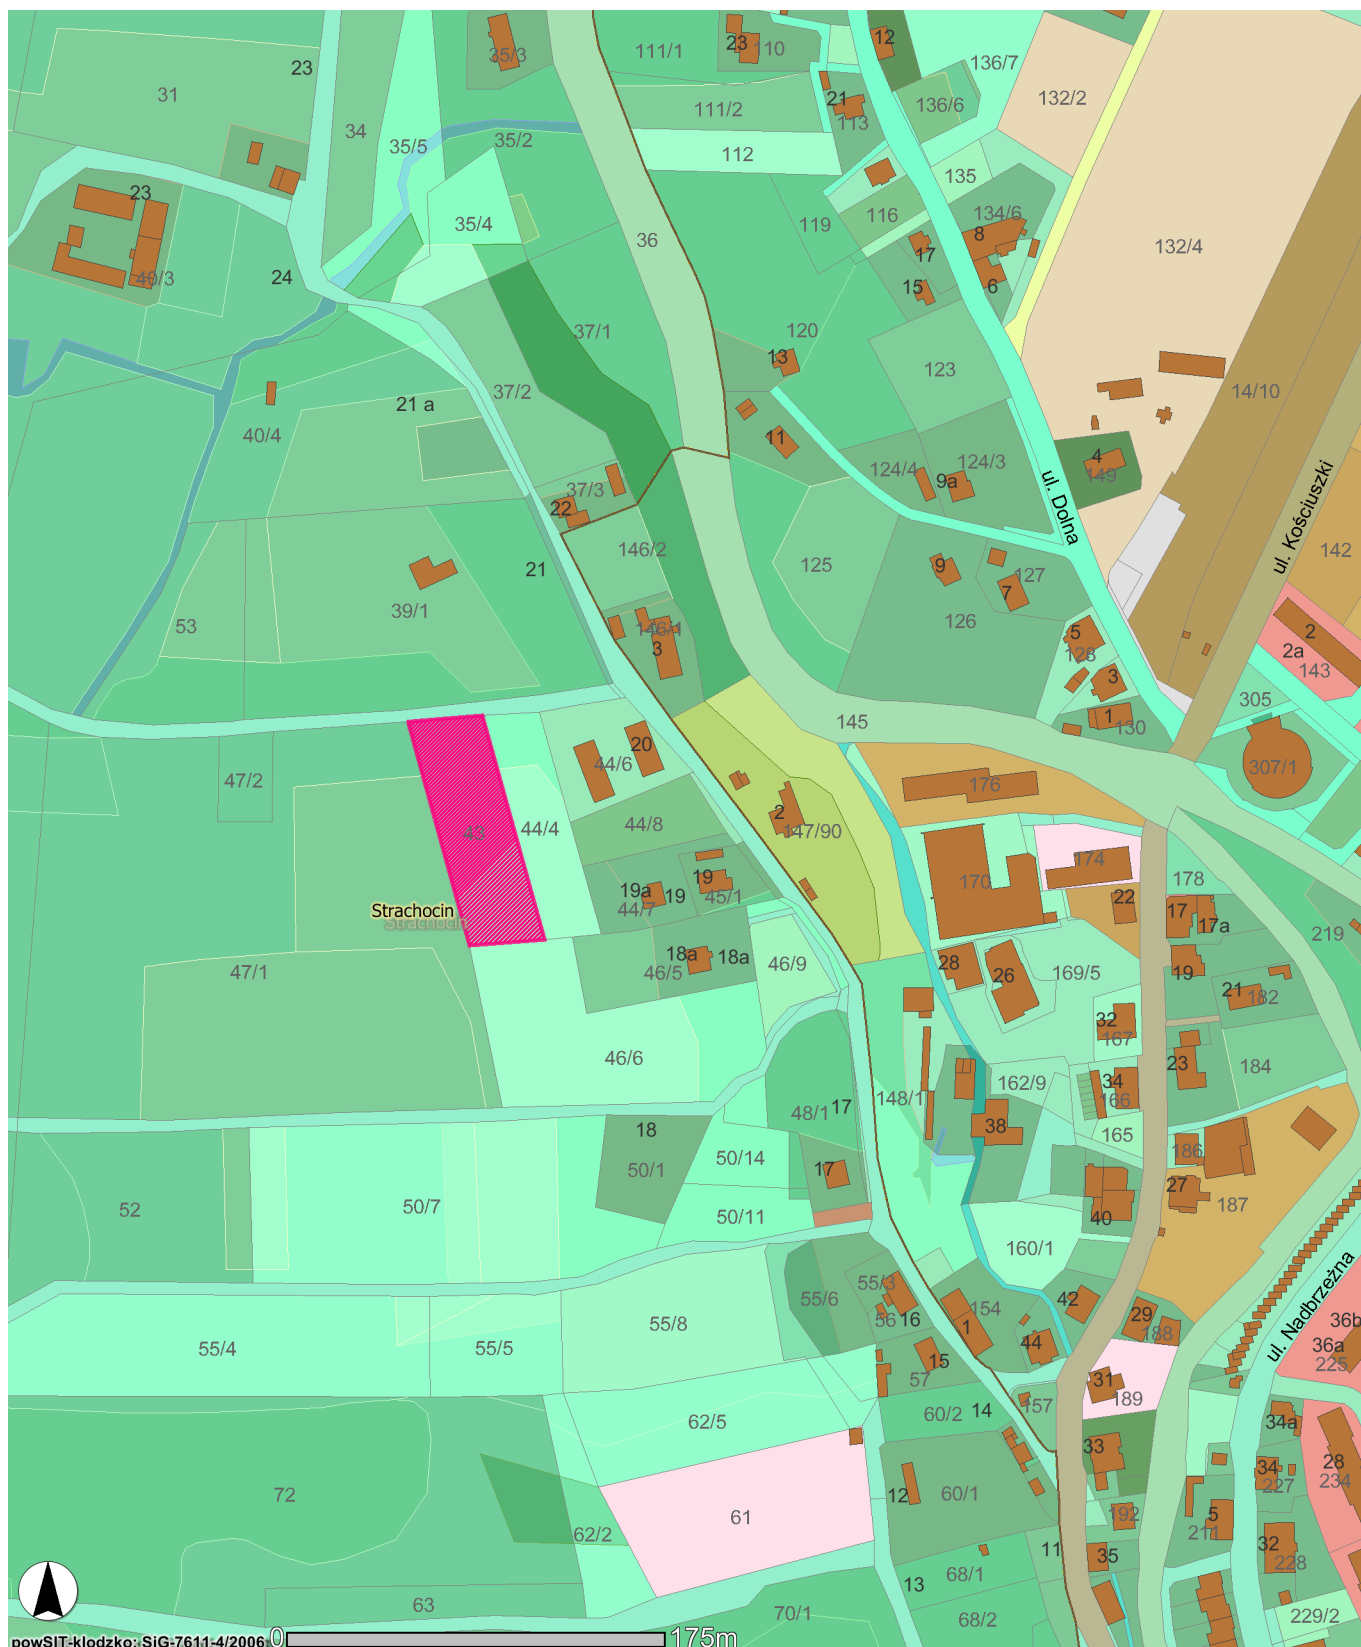

System Informacji Przestrzennej powiatu kłodzkiego powSIT-kłodzko

Data : 29.08.2008 Skala 1 : 3500 Strachocin dz. nr 43 (AM-1)