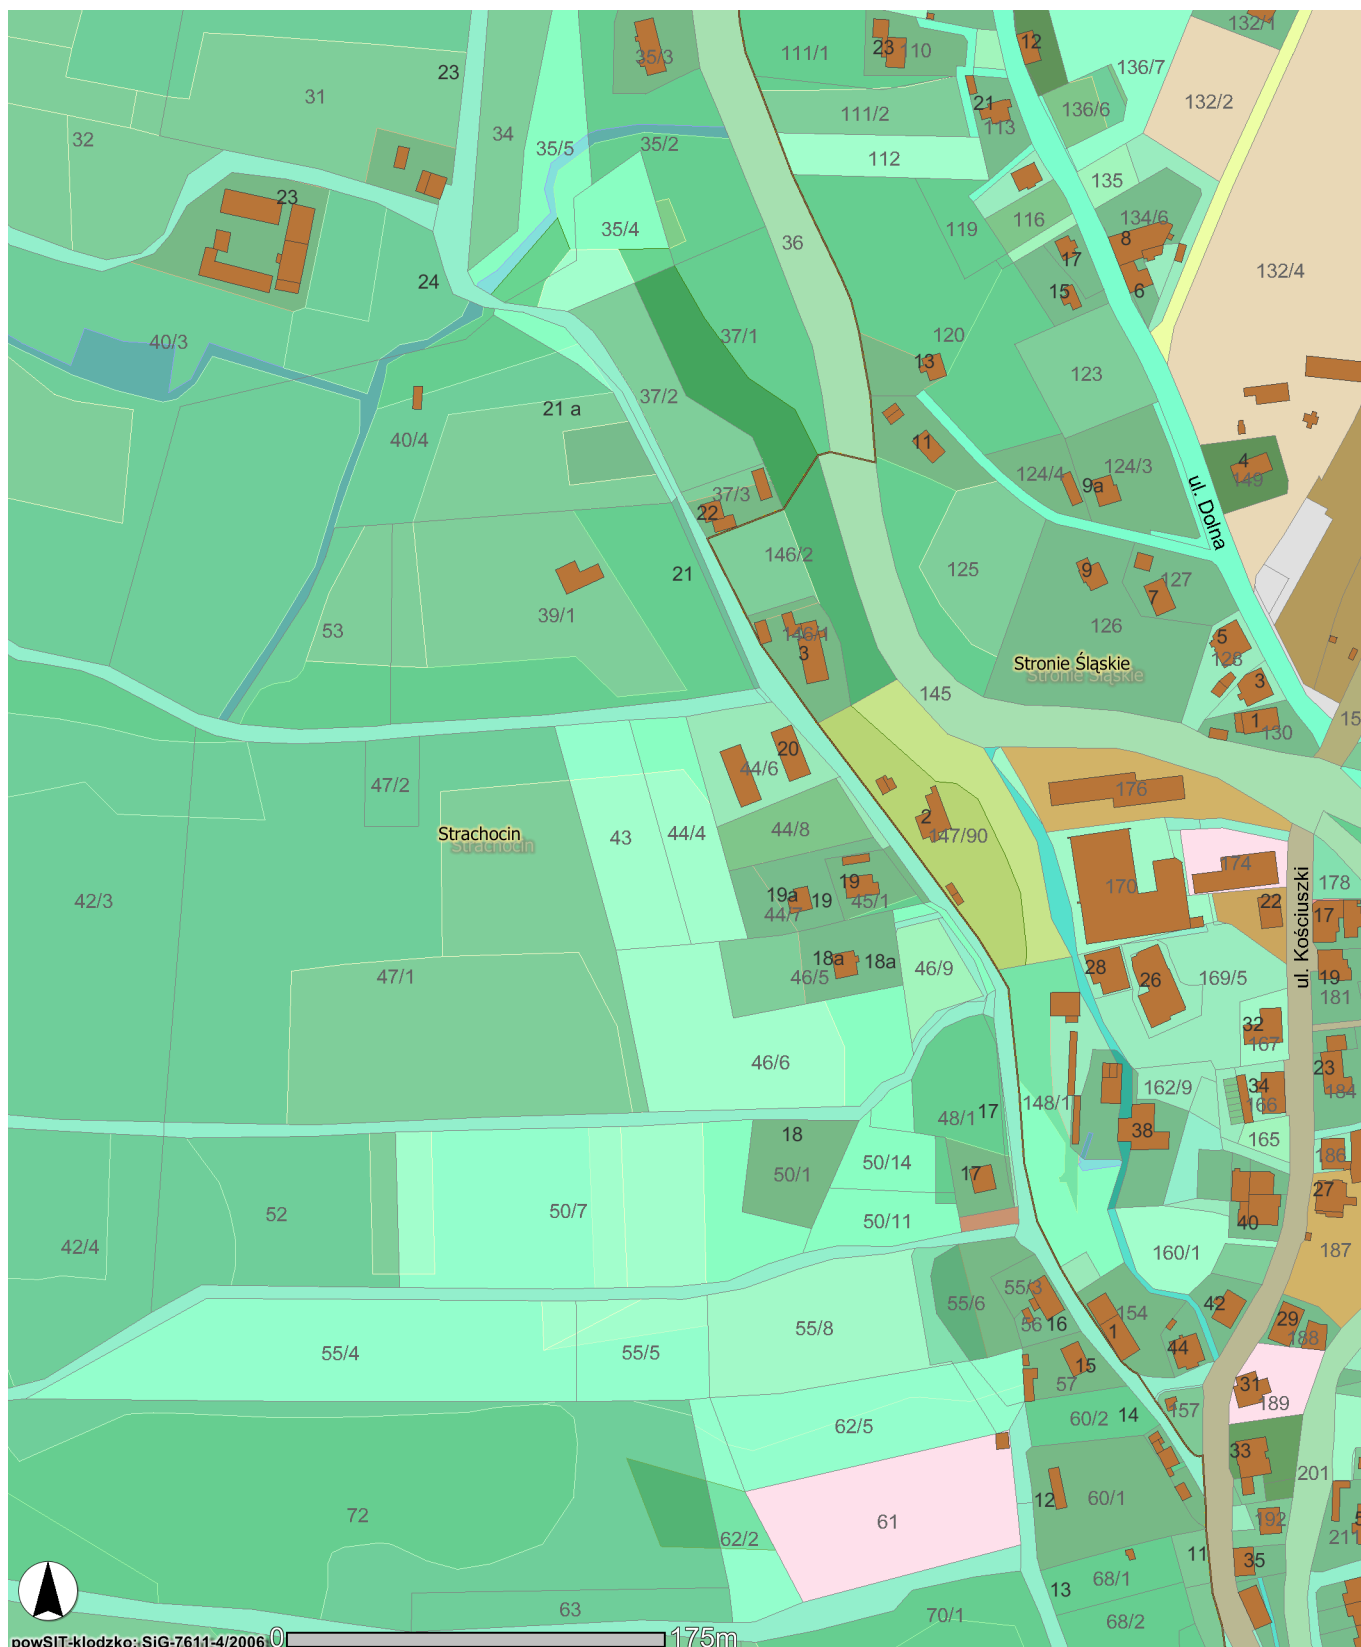

System Informacji Przestrzennej powiatu kłodzkiego powSIT-kłodzko

Data : 23.09.2008 Skala 1 : 3500 Strachocin 44/4(AM-1)