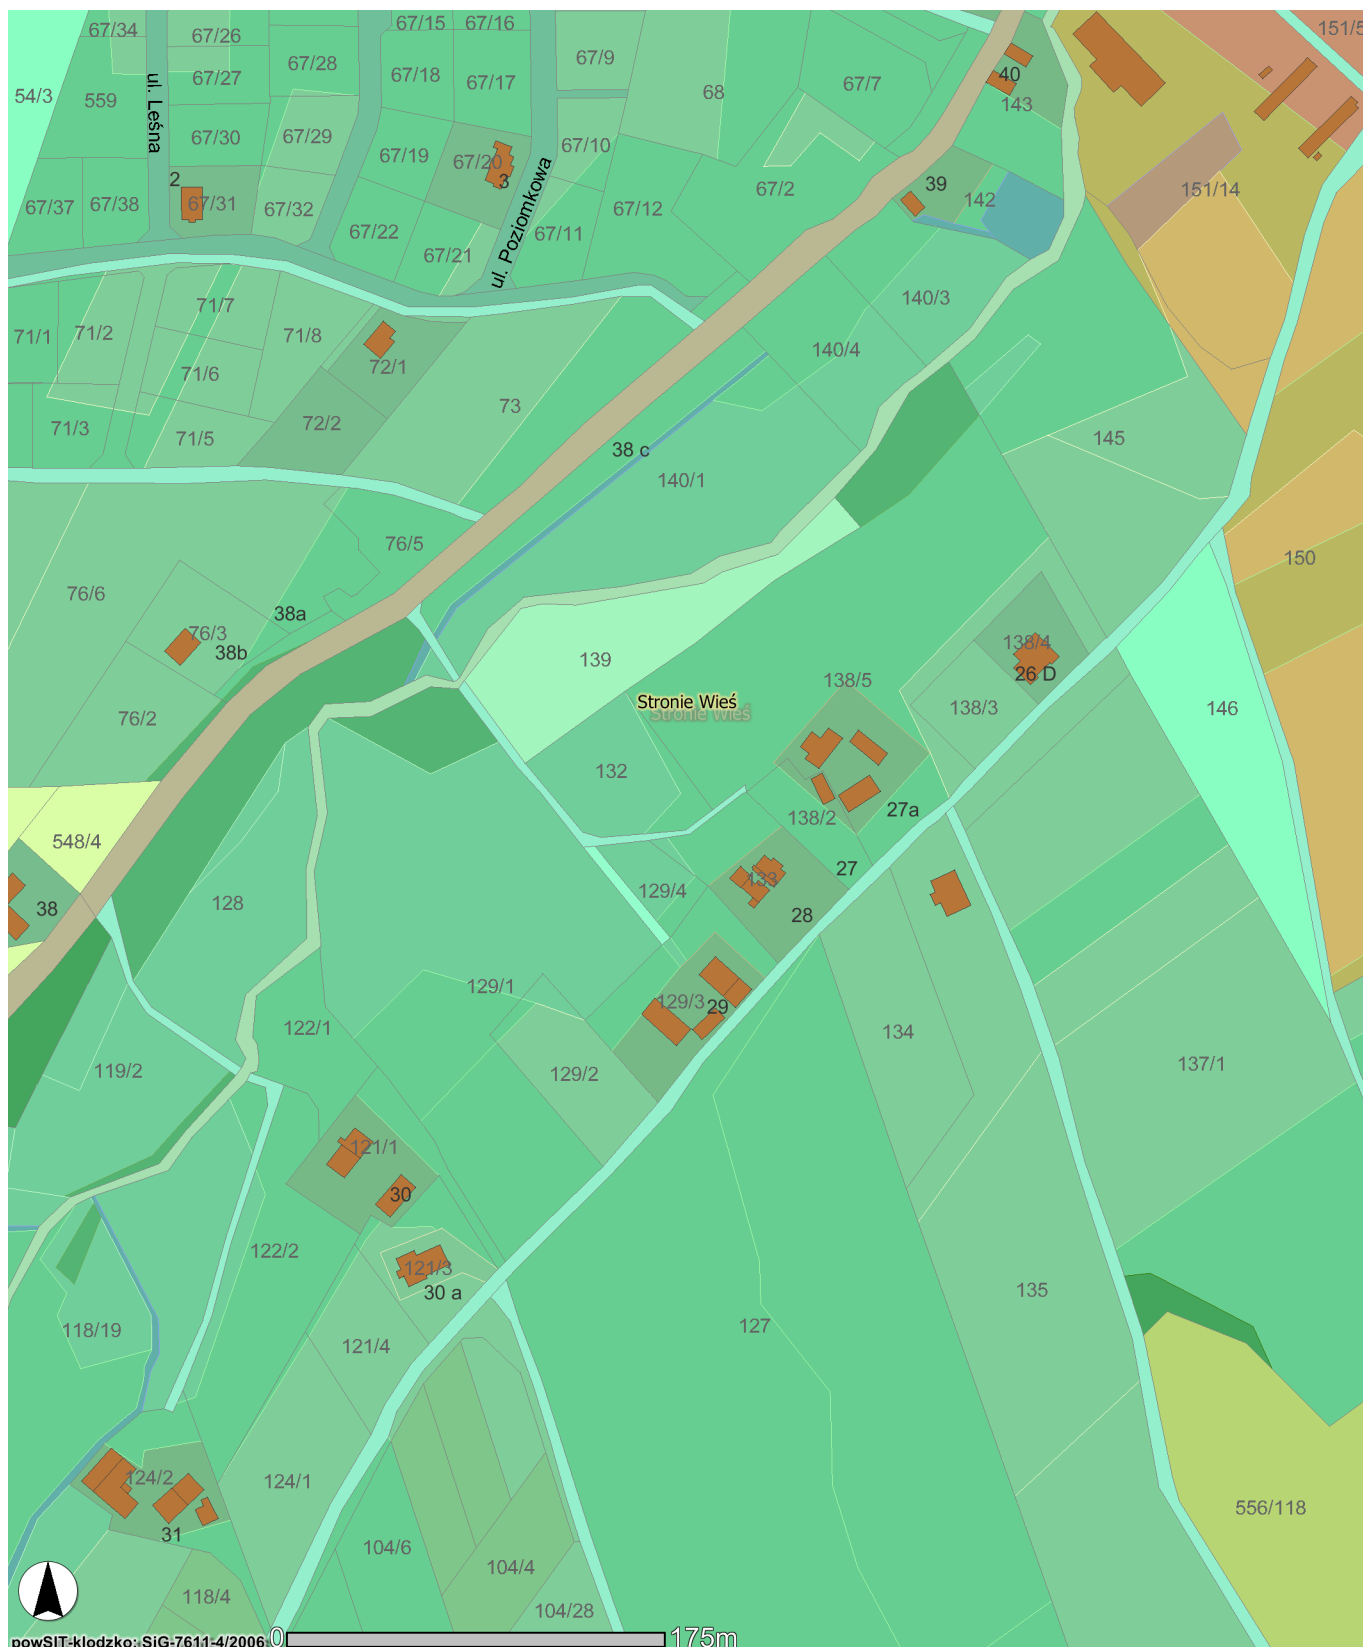

# System Informacji Przestrzennej powiatu kłodzkiego powSIT-kłodzko

Data : 23.09.2008 Skala 1 : 3500 Stronie Wieś dz. 139 (AM-1)