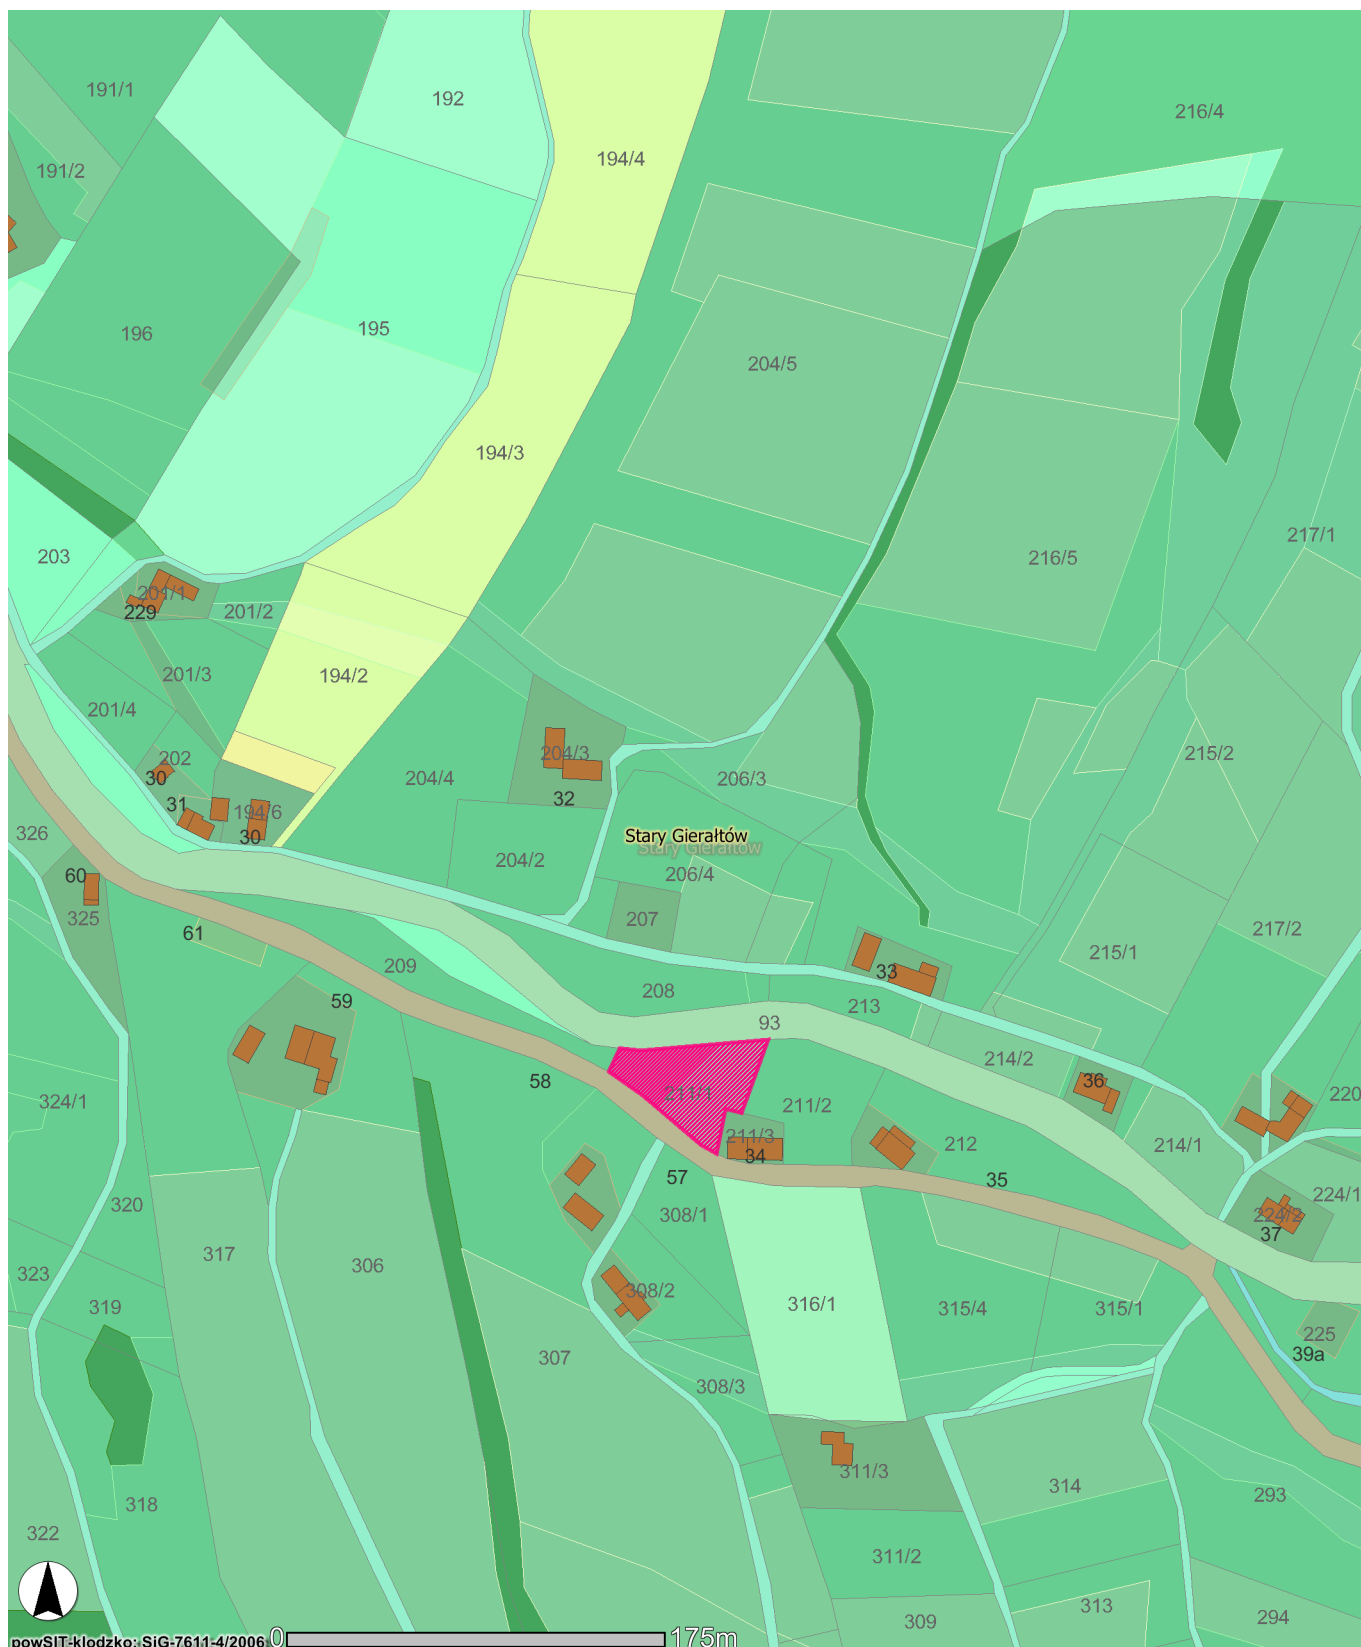

System Informacji Przestrzennej powiatu kłodzkiego powSIT-kłodzko

Data : 29.08.2008 Skala 1 : 3500 St. Gieraków dz. 211/1 (AM-3)