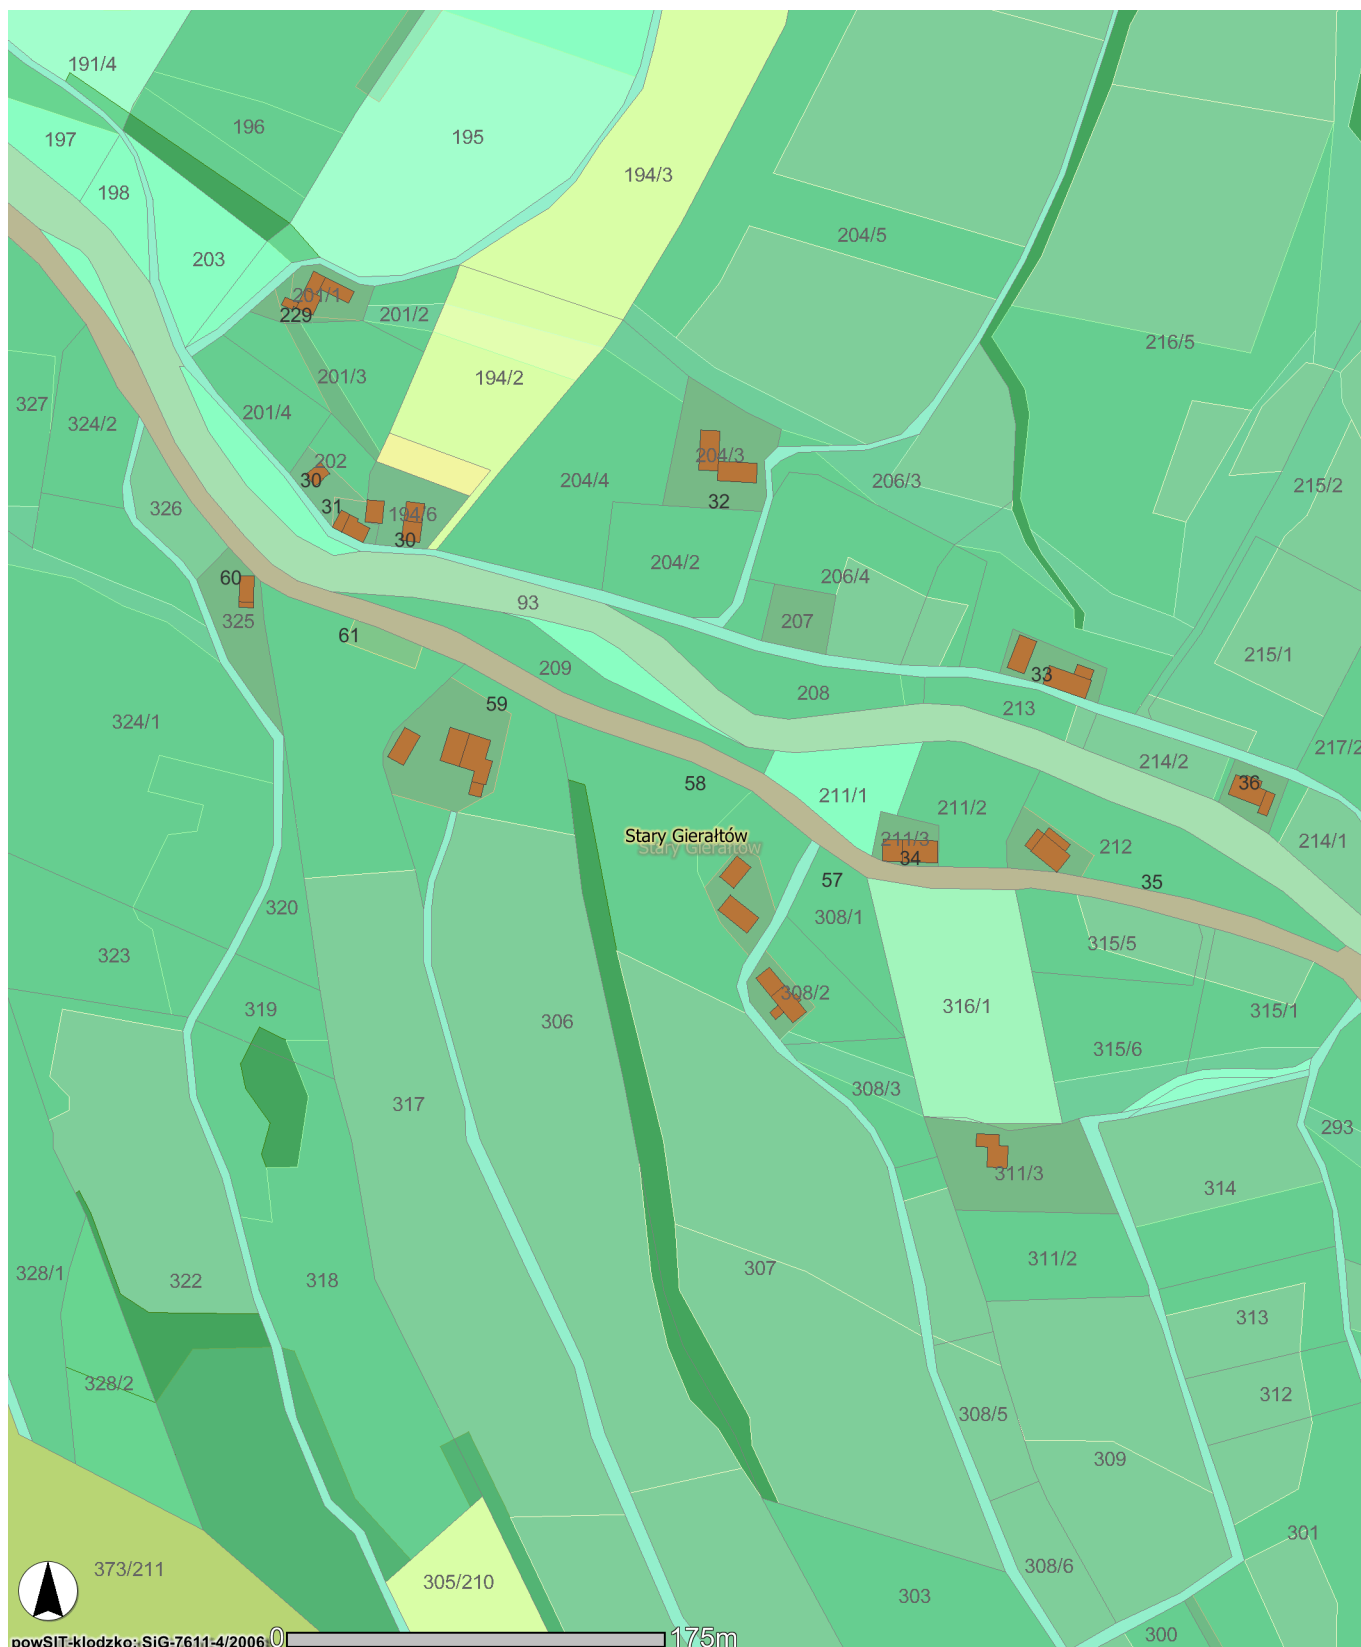

System Informacji Przestrzennej powiatu kłodzkiego powSIT-kłodzko

Data : 23.09.2008 Skala 1 : 3500 St. Gieraków dz. 316/1 (AM-3)