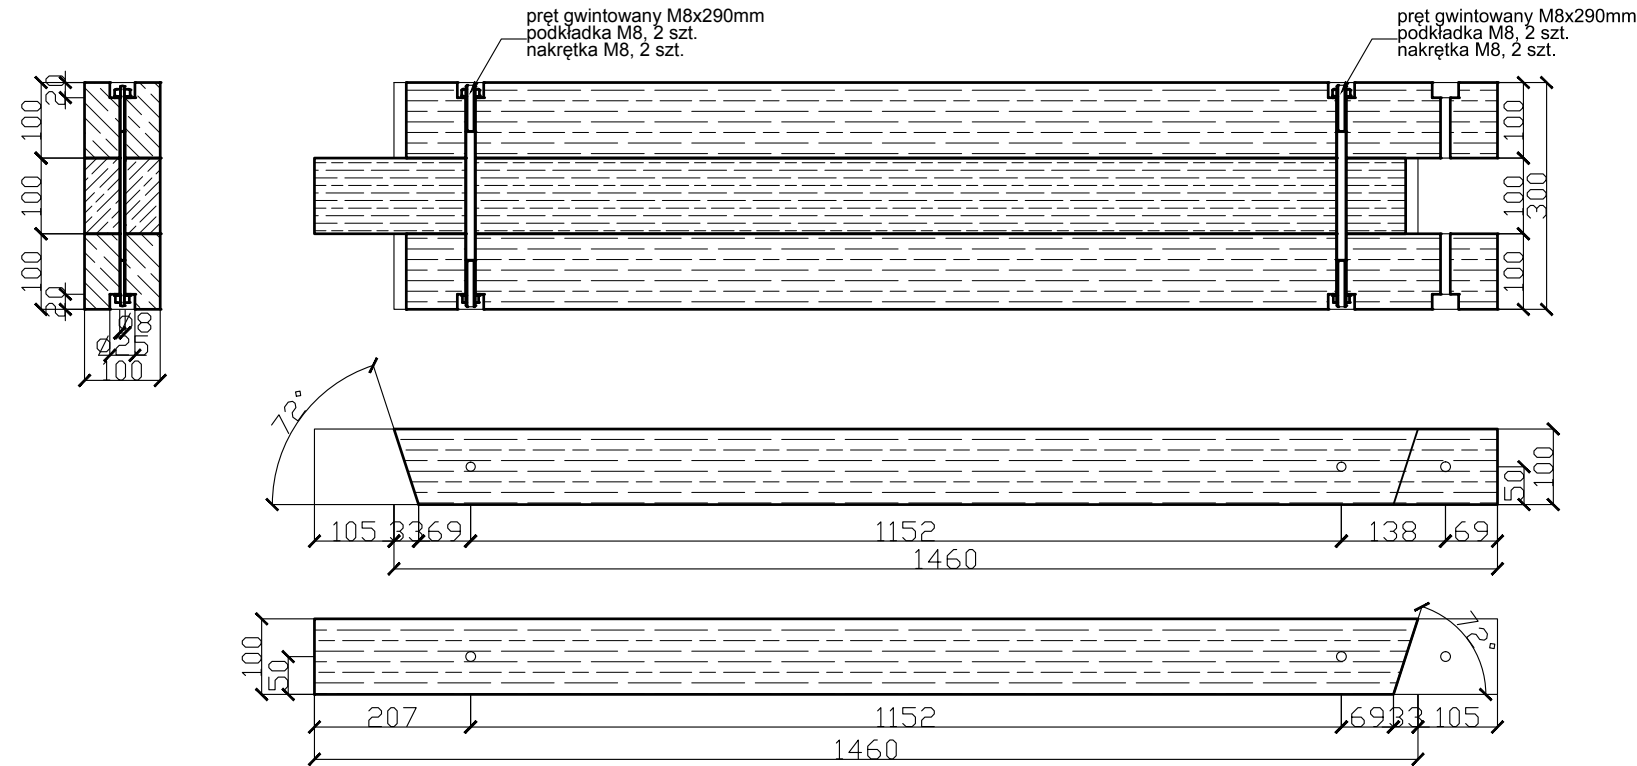

Piaskownica mała bok (5szt.)

Piaskownica duża bok; podpory(15szt.)

Piaskownica duża bok (5szt.)

ALEKSANDER SAŁAGACKI ARCHITEKTURA

50-241 Wrocław, ul. Henryka Pobożnego 16/38, tel. 605 69 35 79, e-mail: salagacki.a@post.pl

Asyst. proj.	mgr inż.arch.Aleksander Sałagacki	Podpis	Data XII.2010
Projektant	mgr inż.arch.Małgorzata Drożdżał 18/93/UW	Podpis	Skala 1:10
TEMAT: Budowa placów zabaw przy Zakładzie Usług Turystycznych "jaskinia Niedźwiedzia"			Nr rysunku
OBIEKT: Montaż piaskownicy edukacyjnej - bok piaskownicy - elementy			A-10