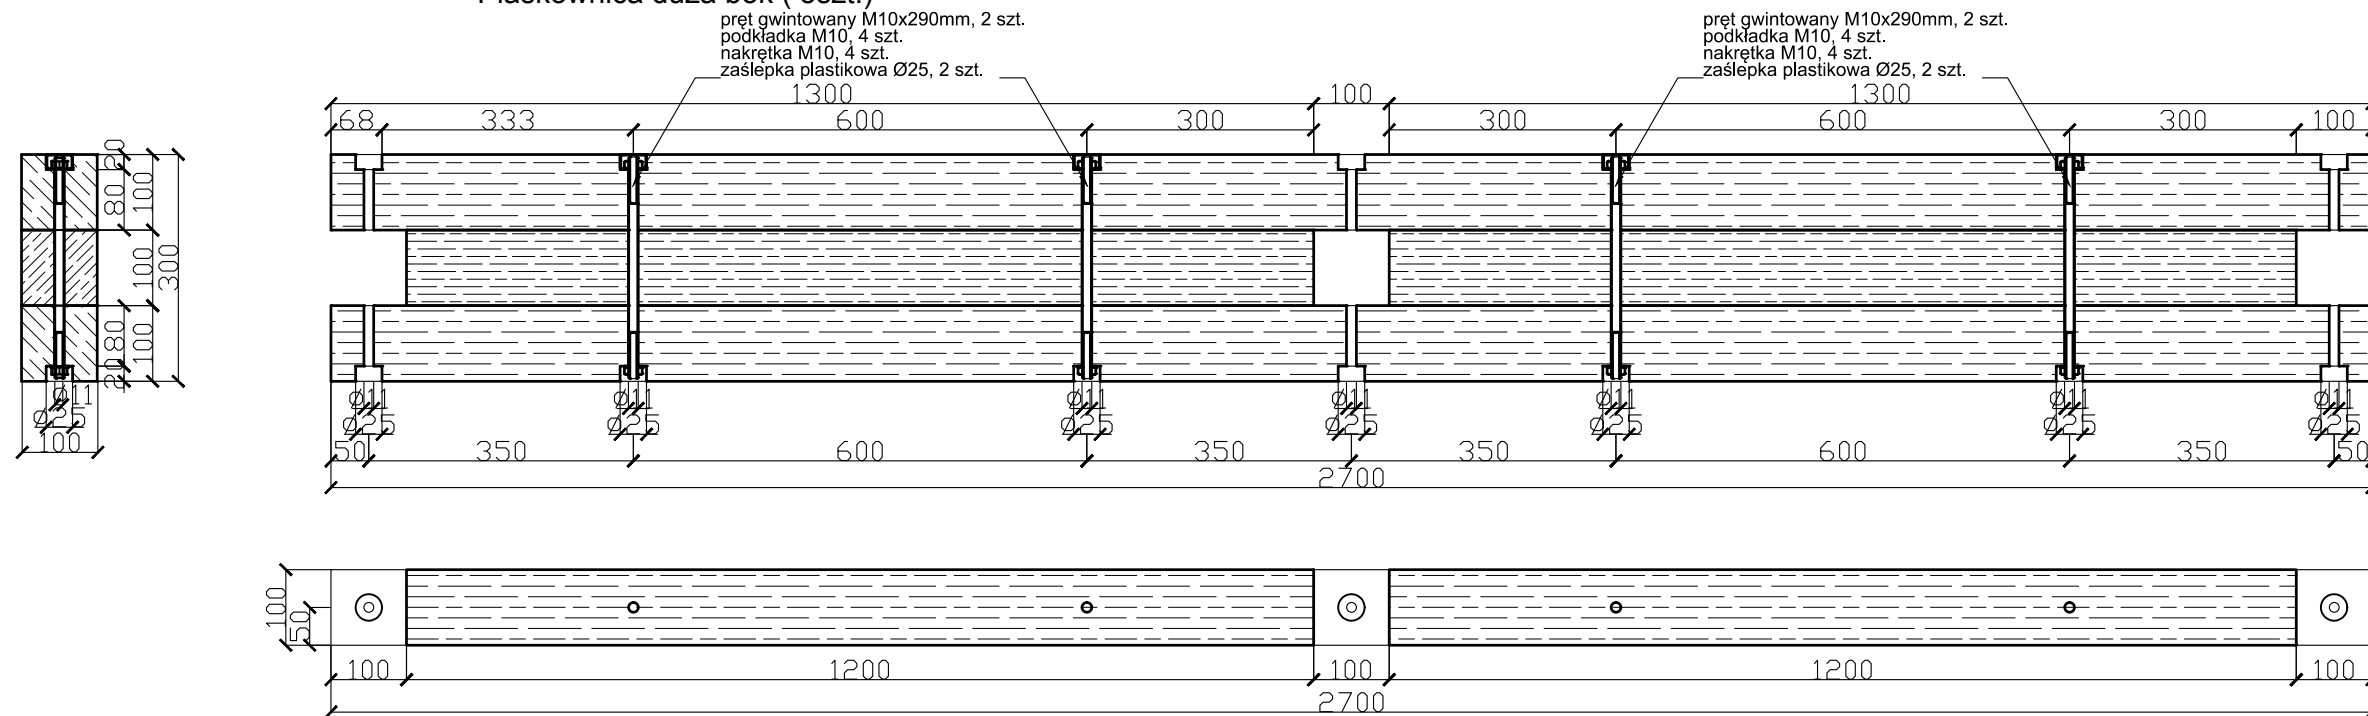

Piaskownica duża bok (5szt.)

ALEKSANDER SAŁAGACKI ARCHITEKTURA

50-241 Wrocław, ul. Henryka Pobożnego 16/38, tel. 605 69 35 79, e-mail: salagacki.a@post.pl

Asyst. proj.	mgr inż.arch.Aleksander Sałagacki	Podpis	Data XII.2010
Projektant	mgr inż.arch.Małgorzata Drożdżał 18/93/UW	Podpis	Skala 1:10
TEMAT: Budowa placów zabaw przy Zakładzie Usług Turystycznych "jaskinia Niedźwiedzia"			Nr rysunku
OBIEKT: Montaż piaskownicy edukacyjnej - bok piaskownicy - elementy			A-10