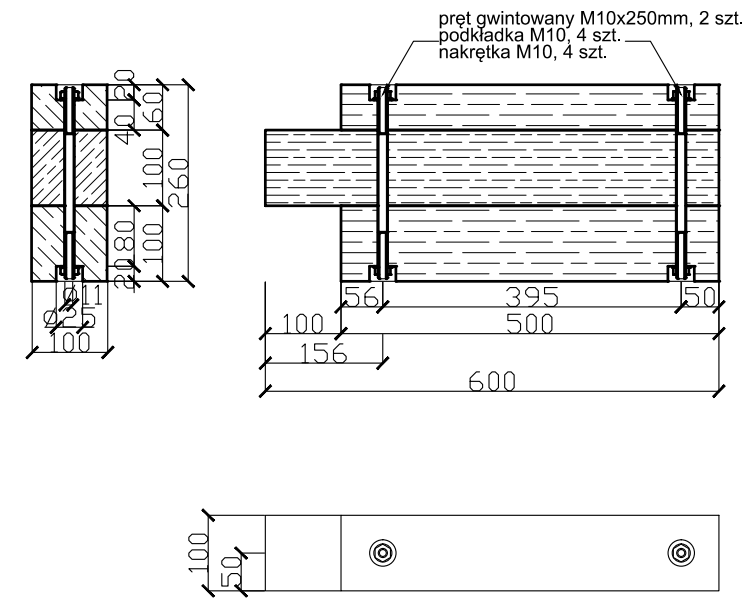

Piaskownica mała bok (5szt.)

Piaskownica duża bok; podpory(15szt.)

Piaskownica duża bok (5szt.)

ALEKSANDER SAŁAGACKI ARCHITEKTURA

50-241 Wrocław, ul. Henryka Pobożnego 16/38, tel. 605 69 35 79, e-mail: salagacki.a@post.pl

Asyst. proj.	mgr inż.arch.Aleksander Sałagacki	Podpis	Data XII.2010
Projektant	mgr inż.arch.Małgorzata Drożdżał 18/93/UW	Podpis	Skala 1:10
TEMAT: Budowa placów zabaw przy Zakładzie Usług Turystycznych "jaskinia Niedźwiedzia"			Nr rysunku
OBIEKT: Montaż piaskownicy edukacyjnej - bok piaskownicy - elementy			A-10